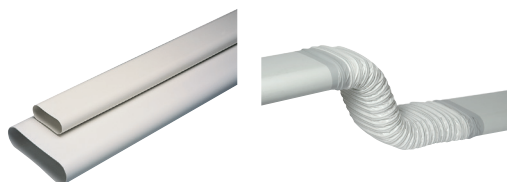

Kunststof buizen en toebehoren

Minigaine

Harde kunststof buizen

PRODUCTGAMMA

- Individuele woningen en collectieve huisvesting
- Nieuwbouw en renovatie
- Gebruikstemperatuur: 0°C / + 60°C.
- Brandbestendigheid:
 - M2 voor de kanalen,
 - M4 voor het toebehoren.

Minigaine 40 x 100

- Afmetingen 40 x 100 mm : equivalent aan Ø 80 mm.
- Mannelijk PVC-kanaal
- Vrouwelijke accessoires van PS

Minigaine 60 x 200

- Afmetingen 60 x 200 mm : equivalent aan Ø 125 mm.
- Mannelijk PVC-kanaal
- Vrouwelijke accessoires van ABS of PS

DE + PUNTEN VAN HET PRODUCT

- *Eenvoudige installatie in verlaagd plafond: kleine afmetingen*
- *Drukverlies blijft onder controle*
- *Bestand tegen de installatieomstandigheden: geen risico op platdrukken of scheuren*
- *Esthetische oplossing bij opbouw: ideaal voor renovatie*