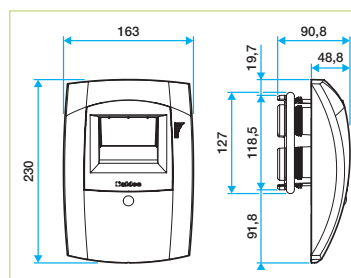

### PRODUCTGAMMA

Sturing	Bevestiging	Benaming	Basis debiet m <sup>3</sup> /u	Piek debiet m <sup>3</sup> /u	Referentie
Aanwezigheid	Ø80	Bahia Curve P25	6	30	11015407
Vochtigheid (30-75%) + Aanwezigheid	Ø125	Bahia Curve H+P75	10-70	70	11015409
Vochtigheid (30-75%)	Ø80	Bahia Curve H50	10-50		11015408

### AFMETINGEN (MM)

Bahia Curve WC (P25)

Bahia Curve keuken / badkamer (H+P75)

Bahia Curve Washok (H50)