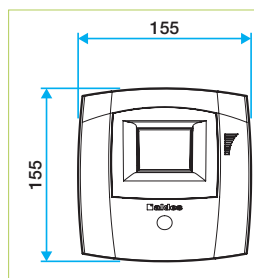

### PRODUCTGAMMA

Sturing	Bevestiging	Benaming	Basis debiet m <sup>3</sup> /u	Piek debiet m <sup>3</sup> /u	Referentie
Aanwezigheid	Ø80	Bahia Curve P25	6	30	11015407
Vochtigheid (30-75%) + Aanwezigheid	Ø125	Bahia Curve H+P75	10-70	70	11015409
Vochtigheid (30-75%)	Ø80	Bahia Curve H50	10-50		11015408

### AFMETINGEN (MM)

Bahia Curve WC (P25)

Bahia Curve keuken / badkamer (H+P75)

Bahia Curve Washok (H50)