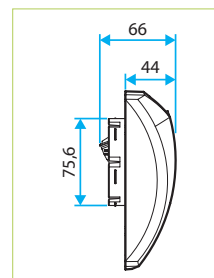

### PRODUCTGAMMA

Sturing	Bevestiging	Benaming	Basis debiet m <sup>3</sup> /u	Piek debiet m <sup>3</sup> /u	Referentie
Aanwezigheid	Ø80	Bahia Curve P25	6	30	11015407
Vochtigheid (30-75%) + Aanwezigheid	Ø125	Bahia Curve H+P75	10-70	70	11015409
Vochtigheid (30-75%)	Ø80	Bahia Curve H50	10-50		11015408

### AFMETINGEN (MM)

Bahia Curve WC (P25)

Bahia Curve keuken / badkamer (H+P75)

Bahia Curve Washok (H50)