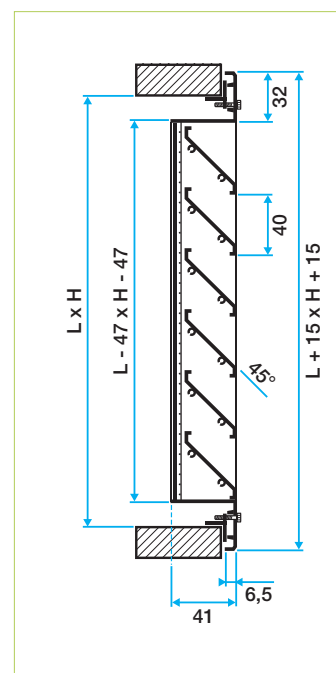

### PRODUCTGAMMA

Afmetingen	Referenties
<b>AG638 F1</b>	
200 x 200	11052011
300 x 300	11052012
400 x 400	11052013
500 x 500	11052014
600 x 600	11052015

- Directe bevestiging zonder tegenkader

### BESCHRIJVING

- Kader en horizontale regenwerende lamellen van geëxtrudeerd aluminium.
- Hartafstand tussen de lamellen: 40 mm.
- Binnenin zit een beschermrooster met vierkante mazen van 12 x 12, Ø 1,2 mm in gegalvaniseerd staal.
- Afwerking: blank geanodiseerd aluminium.
- Rechtstreekse bevestiging in de muur of op een tegenkader (als optie). Het tegenkader en rooster zijn bij levering aan de voorzijde voorgeboord.

### PRODUCTGAMMA MET OPTIES

Afmetingen	Referenties
AG 638-reeks	11003254
F10 tegenkader	11003259

- Lengtes van 200 mm tot 2000 mm in stappen van 100 mm.
- Hoogtes van 200 mm tot 2000 mm in stappen van 100 mm.
- Afwerking met epoxycoating in RAL-kleur als optie.

### AFMETINGEN (MM)

Installatie zonder tegenkader

Installatie op tegenkader F10