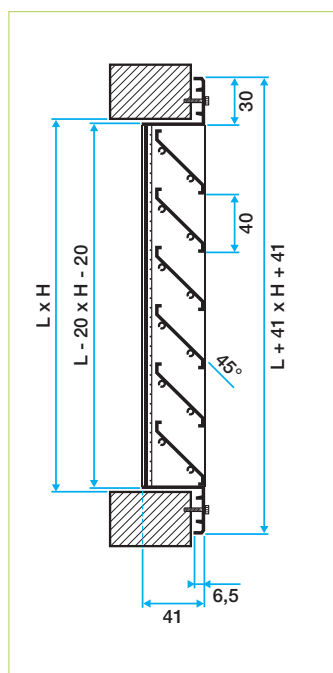

AFMETINGEN (MM)

Installatie zonder tegenkader