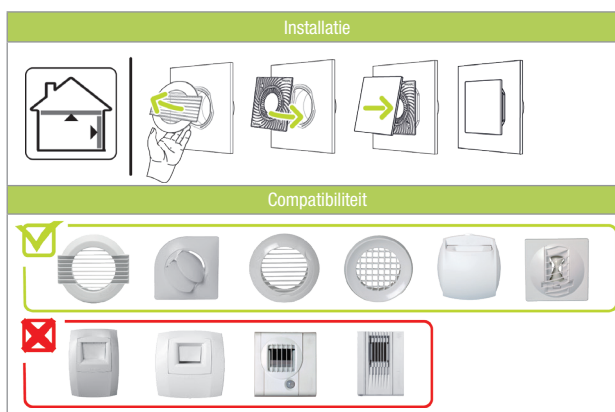

AFMETINGEN (mm)

ColorLINE® Ø80 mm

ColorLINE® Ø125 mm

WERKING

BESCHRIJVING

- Vast ventilatierooster ColorLINE®
- Voor luchtafvoer en -toevoer*
- Verkrijgbaar in 2 diameters: Ø80 mm en Ø125 mm
- Debiet Ø80: van 15 tot 60 m³/u.
- Debiet Ø125: van 45 tot 135 m³/u

INSTALLATIE

- Ventilatioerooster ColorLINE® bestaat uit twee demonteerbare elementen: een designplaat in ABS en een plaatsteun met dubbel afgedicht koppelstuk in polypropyleen
- Is compatibel met alle moffen op de markt (Ø80 voor 70 tot 78 mm en Ø125 voor 116 tot 125 mm)
- Met 1 klik verwisselbare designplaten
- Maar 1 designplaat ongeacht de diameter van het rooster
- Regelbare luchtverdeling dankzij een ventilatiedop die op de plaatsteun wordt vastgeklit (meegeleverd)
- Muur- of plafondmontage