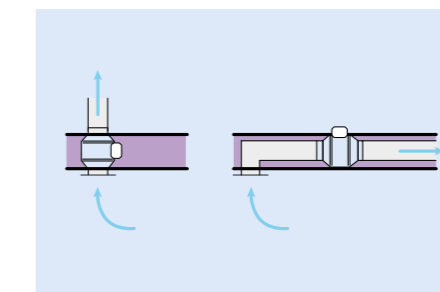

WERKING VAN HET IN LINE ASSORTIMENT

DEBIETBEREIK (m³/u)

XS Ø 100	187	ref.: 11022330
XS Ø 125	280	ref.: 11022331
XS Ø 150	520	ref.: 11022332
XS Ø 160	520	ref.: 11022333

XPro Ø 100	245	ref.: 11022340
XPro Ø 125	350	ref.: 11022341
XPro Ø 150	565	ref.: 11022342
XPro Ø 160	565	ref.: 11022343
XPro Ø 200	1040	ref.: 11022344
XPro Ø 250	1400	ref.: 11022345
XPro Ø 315	2050	ref.: 11022346

XSilent Ø 100	240	ref.: 11022350
XSilent Ø 125	340	ref.: 11022351
XSilent Ø 150	555	ref.: 11022352
XSilent Ø 160	555	ref.: 11022353
XSilent Ø 200	1020	ref.: 11022354
XSilent Ø 250	1350	ref.: 11022355
XSilent Ø 315	1950	ref.: 11022356

INSTALLATIE & ACTIVERING

Kunnen op elk punt in het kanaalnetwerk en in elke positie worden geïnstalleerd. Verticale of horizontale installatie, op de muur, de vloer of het plafond.

Parallele installatie voor een hoger debiet.