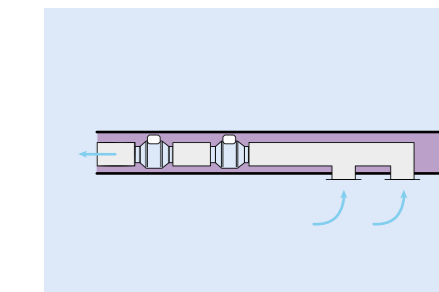

WERKING VAN HET IN LINE ASSORTIMENT

DEBIETBEREIK (m³/u)

XS Ø 100	187	ref.: 11022330
XS Ø 125	280	ref.: 11022331
XS Ø 150	520	ref.: 11022332
XS Ø 160	520	ref.: 11022333

XPro Ø 100	245	ref.: 11022340
XPro Ø 125	350	ref.: 11022341
XPro Ø 150	565	ref.: 11022342
XPro Ø 160	565	ref.: 11022343
XPro Ø 200	1040	ref.: 11022344
XPro Ø 250	1400	ref.: 11022345
XPro Ø 315	2050	ref.: 11022346

XSilent Ø 100	240	ref.: 11022350
XSilent Ø 125	340	ref.: 11022351
XSilent Ø 150	555	ref.: 11022352
XSilent Ø 160	555	ref.: 11022353
XSilent Ø 200	1020	ref.: 11022354
XSilent Ø 250	1350	ref.: 11022355
XSilent Ø 315	1950	ref.: 11022356

INSTALLATIE & ACTIVERING

Kunnen op elk punt in het kanaalnetwerk en in elke positie worden geïnstalleerd. Verticale of horizontale installatie, op de muur, de vloer of het plafond.

Parallele installatie voor een hoger debiet.