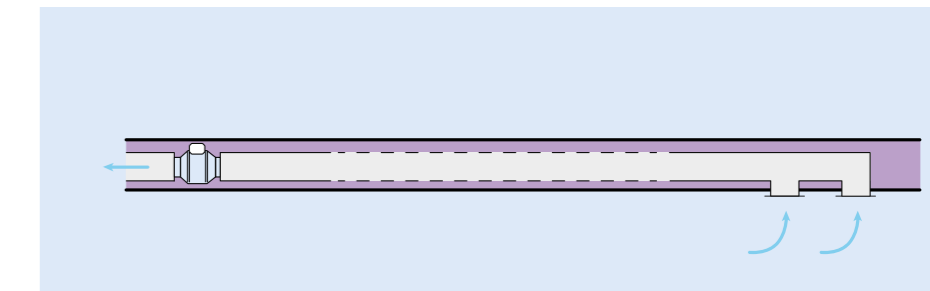

INSTALLATIE & ACTIVERING

Kunnen op elk punt in het kanaalnetwerk en in elke positie worden geïnstalleerd. Verticale of horizontale installatie, op de muur, de vloer of het plafond.

Parallele installatie voor een hoger debiet.

Plaatsing in serie voor een hogere operationele druk.

Maakt luchttoevoer of luchtafvoer mogelijk afhankelijk van de montagerichting.

Geschikt voor lange afvoerkanalen.