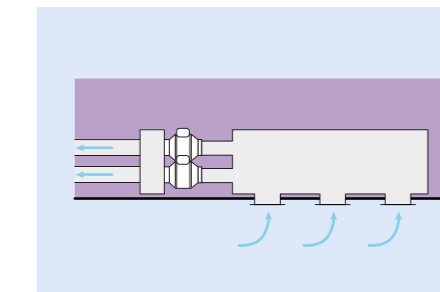

Parallele installatie voor een hoger debiet.