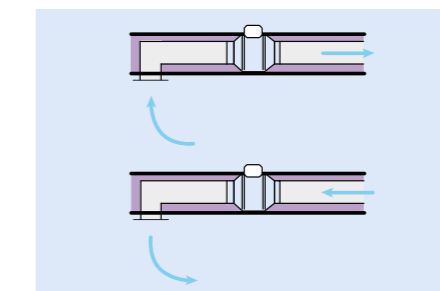

XSilent Ø 100	240	ref.: 11022350
XSilent Ø 125	340	ref.: 11022351
XSilent Ø 150	555	ref.: 11022352
XSilent Ø 160	555	ref.: 11022353
XSilent Ø 200	1020	ref.: 11022354
XSilent Ø 250	1350	ref.: 11022355
XSilent Ø 315	1950	ref.: 11022356

INSTALLATIE & ACTIVERING

Kunnen op elk punt in het kanaalnetwerk en in elke positie worden geïnstalleerd. Verticale of horizontale installatie, op de muur, de vloer of het plafond.

Parallele installatie voor een hoger debiet.

Plaatsing in serie voor een hogere operationele druk.

Maakt luchttoevoer of luchtafvoer mogelijk afhankelijk van de montagerichting.

Geschikt voor lange afvoerkanalen.