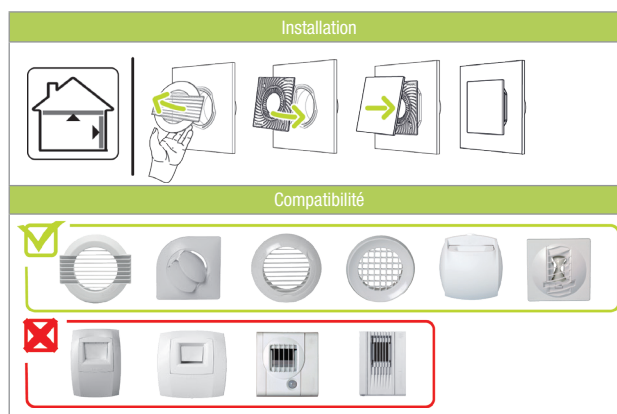

Grilles intérieures

ColorLine®

Grille de ventilation

LES + PRODUITS

- Gamme multicolore : plus de 15 coloris et 1 plaque transparente à personnaliser
- Montage au mur ou plafond
- Hautes performances acoustiques
- Diffusion d'air ajustable

ENCOMBREMENT (MM)

ColorLINE® Ø80 mm

ColorLINE® Ø125 mm

MISE EN ŒUVRE

DESCRIPTION

- Grille de ventilation ColorLINE® fixe.
- Fonctionne en extraction et insufflation*
- Existe en 2 diamètres: Ø80mm et Ø125mm.
- Débit Ø80 de 15 à 60 m³/h.
- Débit Ø125 de 45 à 135 m³/h.

MISE EN ŒUVRE

- La grille de ventilation ColorLINE® est composée de deux parties démontables : plaque design en ABS et support de plaque design avec raccord double joint en polypropylène.
- S'adapte à toutes les manchettes du marché (Ø80 - de 70 à 78mm et Ø125 - de 116 à 125mm).
- Plaques design interchangeables en un clic.
- 1 seule plaque design quel que soit le diamètre de la grille.
- Diffusion d'air ajustable grâce au bouchon clipsable sur le support de plaque (inclus).
- Installation mur ou plafond.