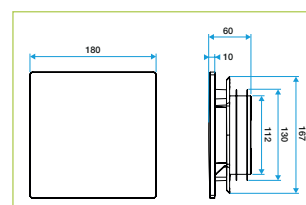

ENCOMBREMENT (MM)

ColorLINE® Ø80 mm

ColorLINE® Ø125 mm

MISE EN ŒUVRE

DESCRIPTION

- Grille de ventilation ColorLINE® fixe.
- Fonctionne en extraction et insufflation*
- Existe en 2 diamètres: Ø80mm et Ø125mm.
- Débit Ø80 de 15 à 60 m³/h.
- Débit Ø125 de 45 à 135 m³/h.

MISE EN ŒUVRE

- La grille de ventilation ColorLINE® est composée de deux parties démontables : plaque design en ABS et support de plaque design avec raccord double joint en polypropylène.
- S'adapte à toutes les manchettes du marché (Ø80 - de 70 à 78mm et Ø125 - de 116 à 125mm).
- Plaques design interchangeables en un clic.
- 1 seule plaque design quel que soit le diamètre de la grille.
- Diffusion d'air ajustable grâce au bouchon clipsable sur le support de plaque (inclus).
- Installation mur ou plafond.