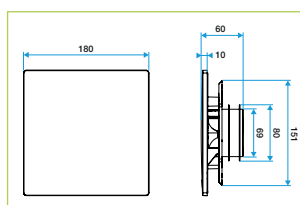

ENCOMBREMENT (MM)

ColorLINE® Ø80 mm

ColorLINE® Ø125 mm

MISE EN ŒUVRE

DESCRIPTION

- Grille de ventilation ColorLINE® fixe.
- Fonctionne en extraction et insufflation*
- Existe en 2 diamètres: Ø80mm et Ø125mm.
- Débit Ø80 de 15 à 60 m³/h.
- Débit Ø125 de 45 à 135 m³/h.

MISE EN ŒUVRE

- La grille de ventilation ColorLINE® est composée de deux parties démontables : plaque design en ABS et support de plaque design avec raccord double joint en polypropylène.
- S'adapte à toutes les manchettes du marché (Ø80 - de 70 à 78mm et Ø125 - de 116 à 125mm).
- Plaques design interchangeables en un clic.
- 1 seule plaque design quel que soit le diamètre de la grille.
- Diffusion d'air ajustable grâce au bouchon clipsable sur le support de plaque (inclus).
- Installation mur ou plafond.