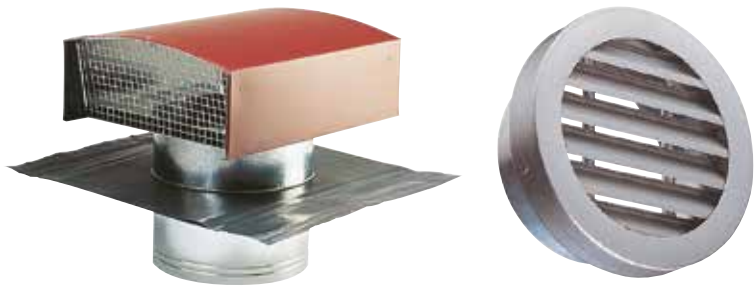

- Geschikt om een harde buis te verbinden met een rooster/luchtverdeler
- 2 versies:
 - Eenvoudig
 - Met geluidsisolatie
- Verkrijgbaar van Ø 80 tot Ø 500 mm
- Materialen:
 - Binnenwand: aluminium of geperforeerde aluminium voor de versie met geluidsisolatie
 - Buitenwand: omhulsel van gewapend aluminium
 - Geluidsisolatie: glaswol 25 mm
- Verpakking: 10 m gecompriemd tot 1,25 m