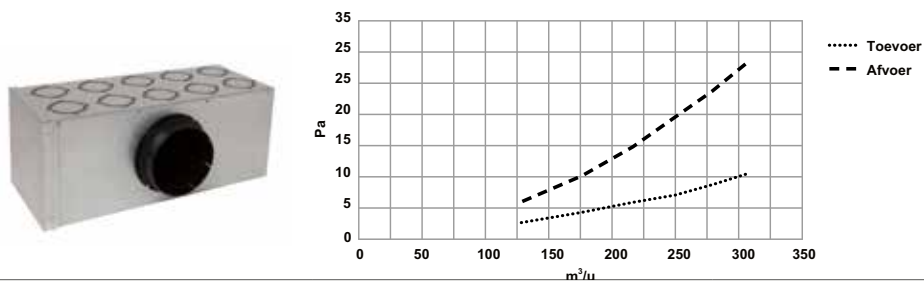

Metalen box OPTIFLEX®, 10 aansluitingen ronde buis en hoofdaansluiting Ø 160 vloer

Halfharde buizen Optiflex

Verdeelboxen - Overzicht van het assortiment

Metalen box OPTIFLEX®, 20 aansluitingen ronde buis en hoofdaansluiting Ø 160 muur/plaf.

11027171