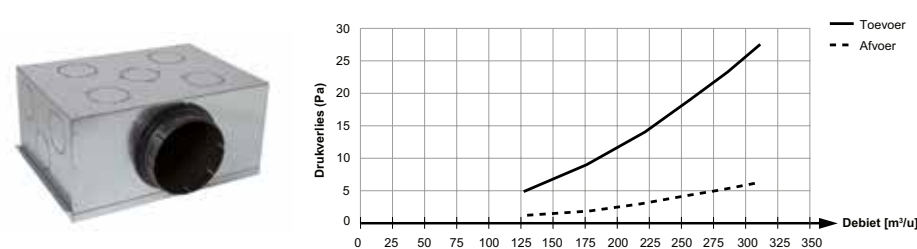

Metalen box OPTIFLEX®, 16 aansluitingen ronde buis en hoofdaansluiting Ø 160 muur/plaf.

Kunststof verdeelbox OPTIFLEX®, 5 aansluitingen ovale buis, 132 x 52 mm

11027175