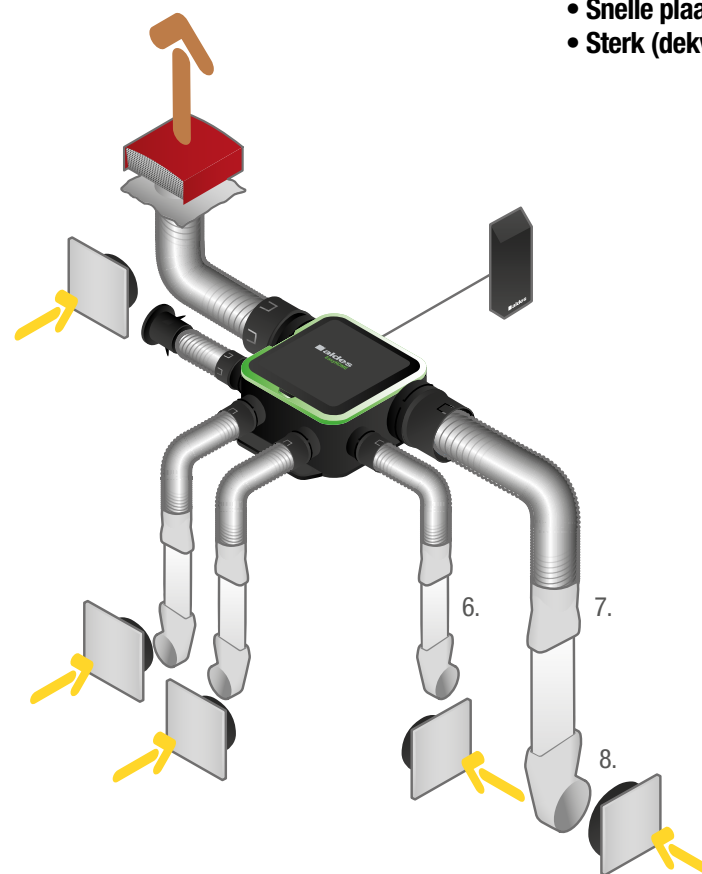

Halfharde buizen Optiflex

Halfharde buizen Optiflex

Installatieschema

Ronde buizen

Ovale buizen

Pluspunten van het product

- Luchtdicht buizennet,
- Snelle plaatsing,
- Sterk (dekvloer of tegel)

Halfharde buizen Optiflex

- **Eenvoudige montage**

- **Verpakking: rollen van 50 m**

- **Bedrijfstemperatuur:**

van -5 °C tot +60 °C

Overzicht van het assortiment

Benamingen	Referenties
Buis OPTIFLEX®, rond, wit, antibacterieel, Ø90-50m	11091854
Buis OPTIFLEX®, rond, blauw, antistatisch, Ø90-50m	11091993 1.
Gekartelde mof Ø 80 mm	11022001
Verlengstuk gekartelde mof Ø 80 mm	11022003
Klauwkoppeling Ø80	11022074 2.
Klembeugel	11023214
Klauwkoppeling Ø 125 mm	11033007 3.
Klauwkoppeling voor vochtgestuurd syst. Ø 125/80 mm	11085343
Koppelstuk OPTIFLEX®-box voor buis Ø 90	11091891
Vrouwelijke mof Ø 90	11091892 4.
Afdichting Ø 90 (zakje van 10)	11091949
Deksel Ø 90 (zak van 5)	11091894
Bochtstuk OPTIFLEX® 90° voor buis Ø 90	11091898
Soepel koppelstuk OPTIFLEX® EasyClip Ø 90	11091988
Recht koppelstuk OPTIFLEX® EasyClip Ø 90	11091989
Broekstuk OPTIFLEX® Ø 125 voor 2 buizen Ø 90	11091990 5.
Mof met soepel koppelstuk OPTIFLEX® Ø 125	11091991
Lange mof OPTIFLEX® 2x90 Ø 125	11091997
Korte mof OPTIFLEX® 2x90 Ø 125	11091998
Klembeugel (karton van 20)	11023183