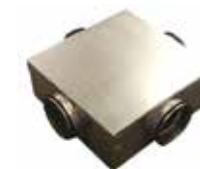

Gegalvaniseerde harde buizen en accessoires met afdichtingen

Overzicht van het assortiment

Standaardbuis Ø 80 – 90 mm

Bochtstuk 45° met afdichtingen Ø 125 – 560 mm

Mannelijk koppelstuk met inspectieluik 'SMART access' Ø 125 – 315 mm

Mannelijk/vrouwelijk deksel Ø 80 – 400 mm

Haaks T-stuk met afdichtingen Ø 125 – 560 mm

Bochtstuk 90° met afdichtingen Ø 125 – 560 mm

Concentrisch, kegelvormig verloopstuk met afdichtingen Ø 125 – 560 mm

Kruisbox Galva Ø 125 – 250 mm

Schuin T-stuk met afdichtingen Ø 125 – 560 mm

Luchtdicht, flexibel koppelstuk Ø 125 mm

Excentrisch, kegelvormig verloopstuk met afdichtingen Ø 125 – 560 mm

Trillingsdempende klemring Ø 80 – 900 mm

Bochtstuk 30° met afdichtingen Ø 125 – 560 mm