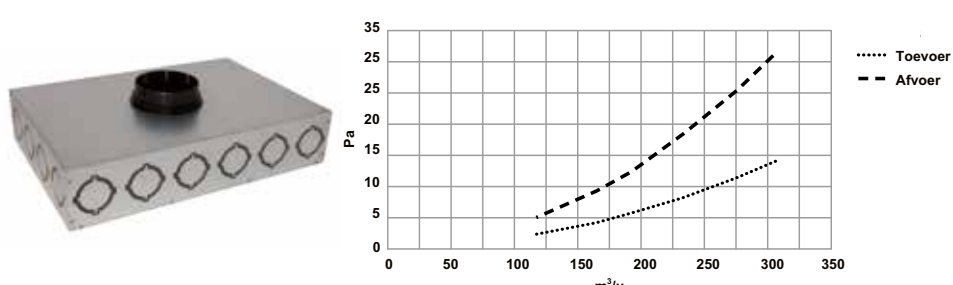

Halfharde buizen Optiflex

Verdeelboxen - Overzicht van het assortiment

11027171

11027175

11027172

11091884

11027173