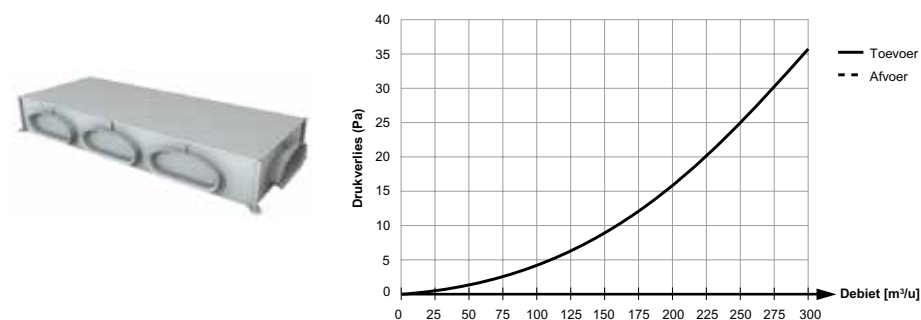

Halfharde buizen Optiflex

Verdeelboxen - Overzicht van het assortiment

11027171

11027175

11027172

11091884

11027173