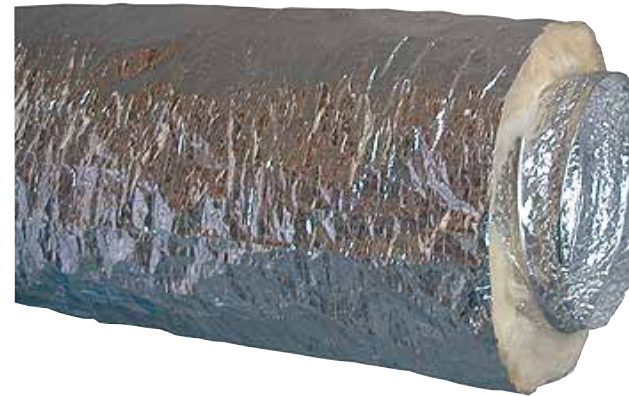

Algaine Alu met geluidsisolatie

Pluspunten van het product:

- Geschikt om een harde buis te verbinden met een rooster/luchtverdeler
- 2 versies:
  - Eenvoudig
  - Met geluidsisolatie
- Verkrijgbaar van Ø 80 tot Ø 500 mm
- Materialen:
  - Binnenwand: aluminium of geperforeerde aluminium voor de versie met geluidsisolatie
  - Buitenwand: omhulsel van gewapend aluminium
  - Geluidsisolatie: glaswol 25 mm
- Verpakking: 10 m gecompriemd tot 1,25 m