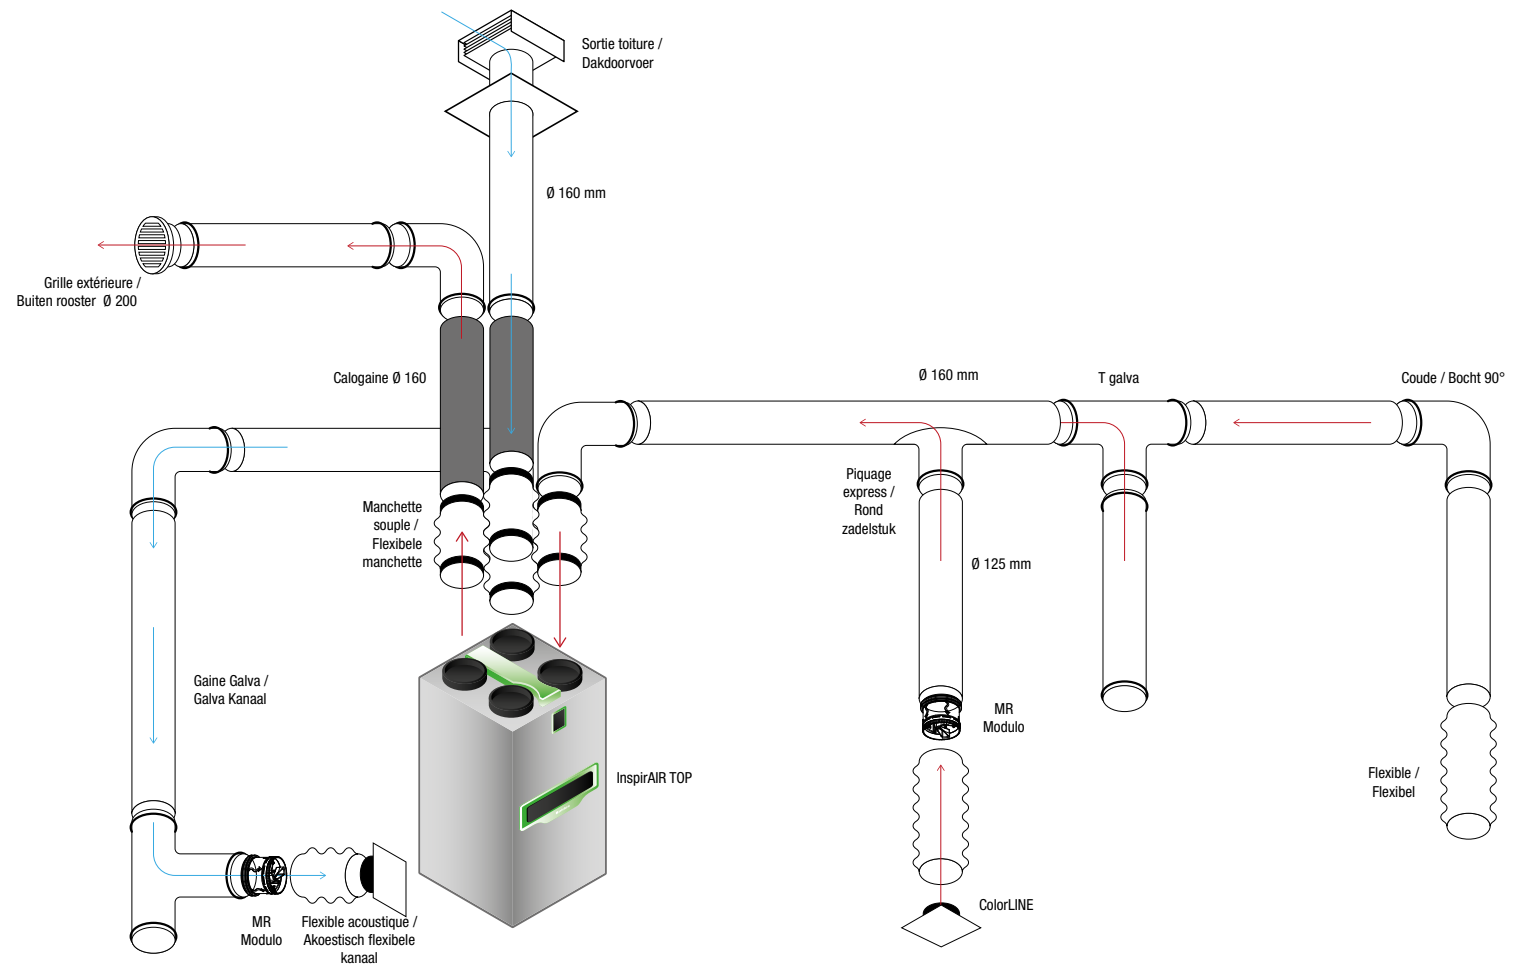

Gegalvaniseerde harde buizen en accessoires met afdichtingen

Overzicht van het assortiment

Standaardbuis Ø 80 – 90 mm

Bochtstuk 45° met afdichtingen Ø 125 – 560 mm

Mannelijk koppelstuk met inspectieluik 'SMART access' Ø 125 – 315 mm