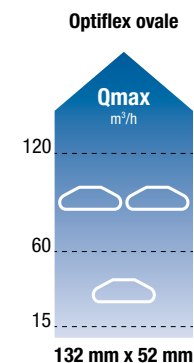

Keuzegids buizen

Voor een lichtsnelheid in buis $\leq 4\text{ m/s}$