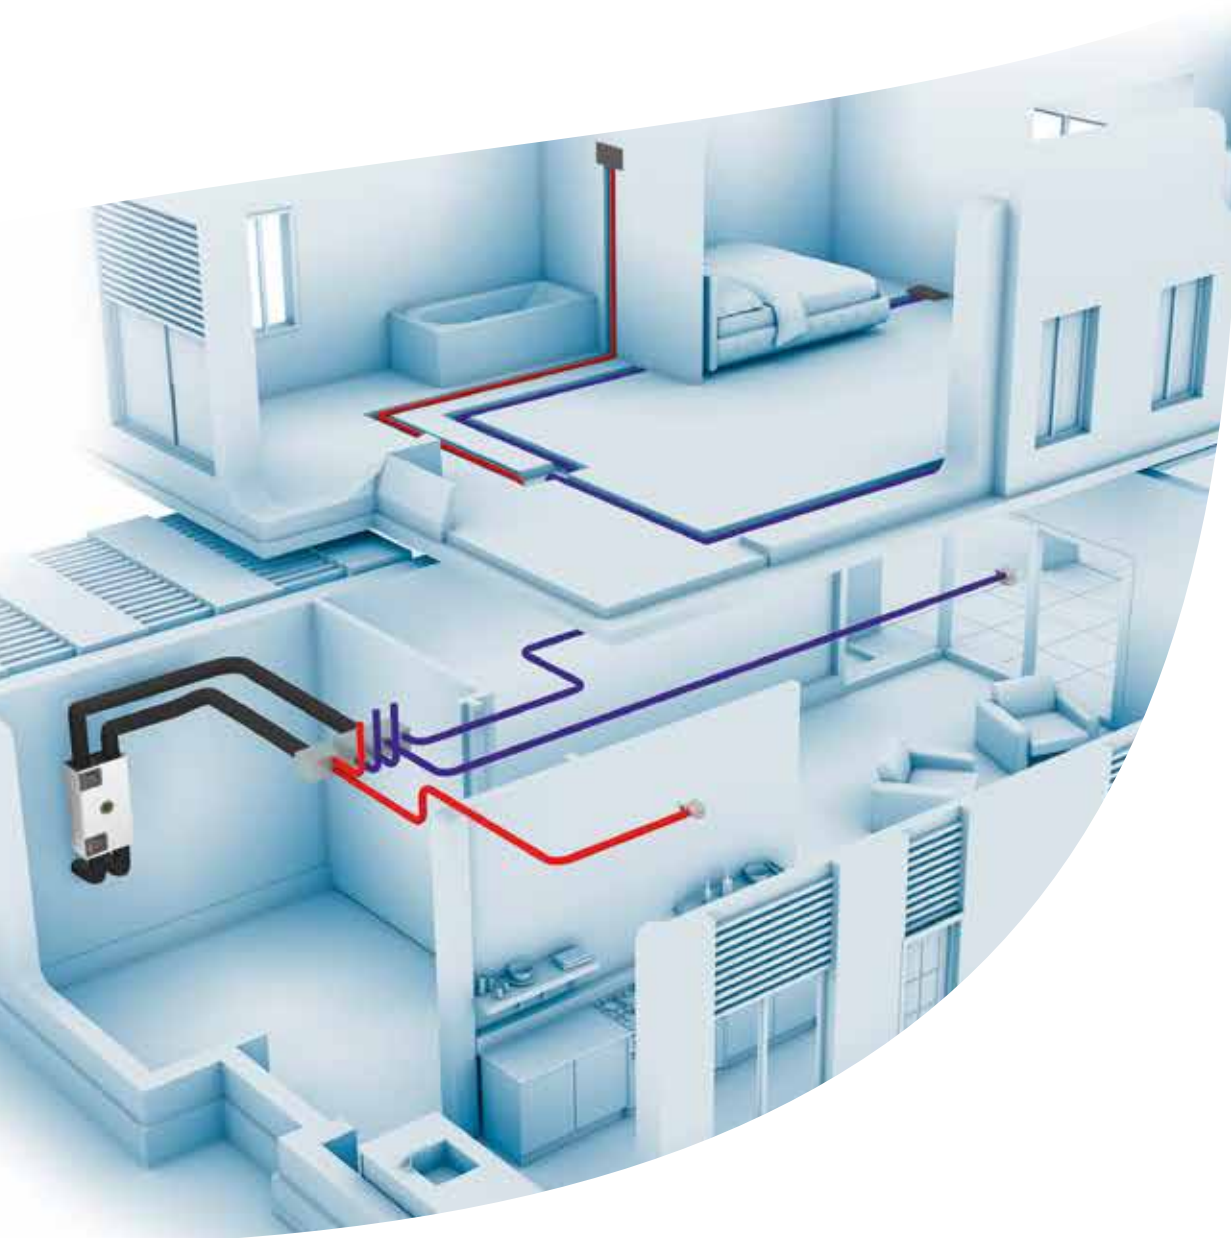

Ventilatiebuizen

Halfhard
Gegalvaniseerd
Soepel
Afvoer en toevoer van lucht

Editie Maart 2023

aldes

Inhoudstafel

Halfharde buizen Optiflex	4	Gegalvaniseerde harde buizen en accessoires met afdichtingen	8	Geïsoleerde harde buizen Calogaine	13	Flexibele zachte buizen Algain	15	Dak- en geveluitlaten	17
Pluspunten van het product	4	Pluspunten van het product	10	Pluspunten van het product	14	Pluspunten van het product	16	Pluspunten van het product	18
Rond assortiment	5	Overzicht van het assortiment	11						
Ovaal assortiment	6	Keuzegids voor diameter Galva-buis	12						
Verdeelboxen	7