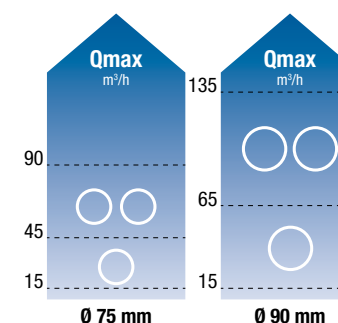

Keuzegids buizen

Optiflex circulaire

Voor een lichtsnelheid in buis ≤ 4 m/s

Halfharde buizen Optiflex

Ovaal assortiment

- Ovale, halfharde kunststofbuizen
- Afmetingen: 132 x 52 mm, equivalente \varnothing 90 mm
- Materiaal: PEHD met antistatische en antibacteriële behandeling
- Accessoires die compatibel zijn met het ronde assortiment
- Verpakking: rollen van 20 m
- Bedrijfstemperatuur: van -5 °C tot $+60\text{ °C}$