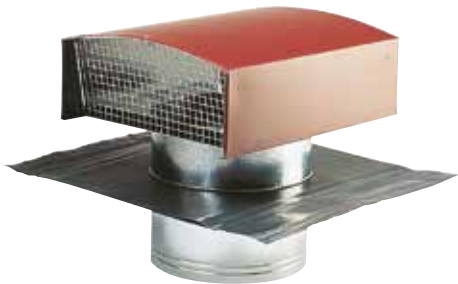

11023209

Bochtstuk 45° - Ø 160 mm

11023212

Flexibele zachte buizen Algaine

Flexibele zachte buizen Algaine

Algaine Alu

Algaine Alu met geluidsisolatie

Pluspunten van het product:

- Geschikt om een harde buis te verbinden met een rooster/luchtverdeler
- 2 versies:
 - Eenvoudig
 - Met geluidsisolatie
- Verkrijgbaar van Ø 80 tot Ø 500 mm
- Materialen:
 - Binnenwand: aluminium of geperforeerde aluminium voor de versie met geluidsisolatie
 - Buitenwand: omhulsel van gewapend aluminium
 - Geluidsisolatie: glaswol 25 mm
- Verpakking: 10 m gecompriemd tot 1,25 m

Dak- en geveluitlaten

Dak- en geveluitlaten

Standaard dakuitlaat STS

- Voor luchttoevoer en -afvoer via het dak
- Bestaat in 9 formaten
- Diameter: 160 tot 630 mm
- keuze uit 2 afwerkingen:
 - Leien (RAL 7024)
 - Dakpannen (RAL 8012)
- Waterdicht dankzij een bewerkbaar loodblad
- Materiaal: gegalvaniseerd staal
- Samenstelling
 - Roterende regenkap met vogelgaas
 - Afdekplaat ter ondersteuning, met vier metalen montagebanden
 - Schacht voor aansluiting op buis