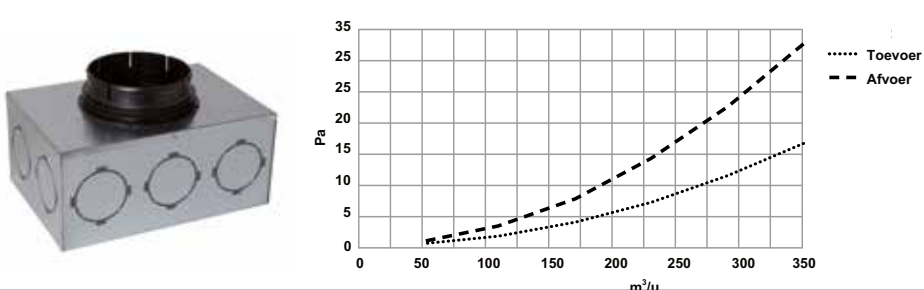

11027171

Metalen box OPTIFLEX®, 16 aansluitingen ronde buis en hoofdaansluiting Ø 160 muur/plaf.

11027175

Metalen box OPTIFLEX®, 10 aansluitingen ronde buis en hoofdaansluiting Ø 160 vloer

11027172

Kunststof verdeelbox OPTIFLEX®, 5 aansluitingen ovale buis, 132 x 52 mm