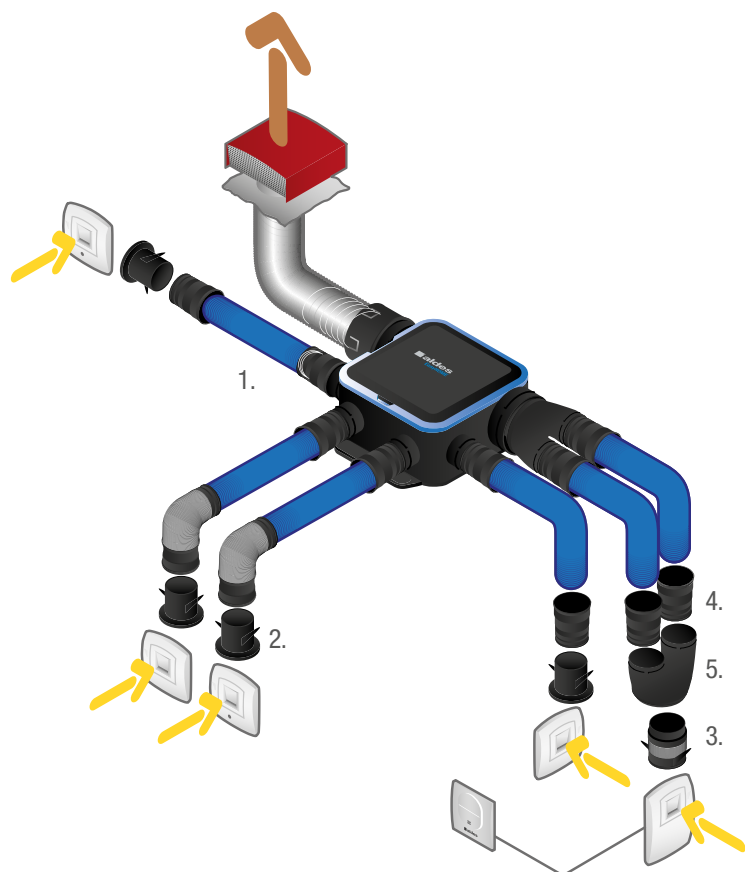

Halfharde buizen Optiflex

Halfharde buizen Optiflex

Installatieschema

Ronde buizen

Ovale buizen

Pluspunten van het product

- Luchtdicht buizennet,
- Snelle plaatsing,
- Sterk (dekvloer of tegel)

Halfharde buizen Optiflex