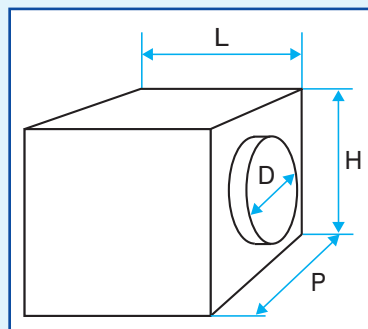

AFMETINGEN - GEWICHT