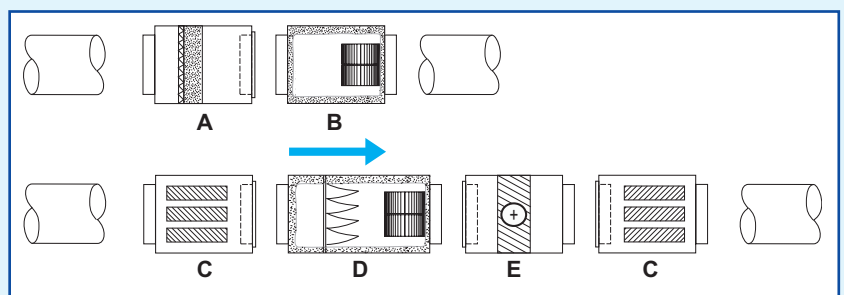

Luchtgroepen

TVEC Silence

VOORDELEN

- Modulaire groep.
- Zeer geluidsarm.
- Instelbaar debiet of 2 snelheden.

TOEPASSINGSGEBIED

- Afzuiging / Toevoer van lucht.
- Geluidsarme situaties.

INSTALLATIE

- Horizontaal / verticaal
- Binnenopstelling / buitenopstelling (alleen zonder batterij).

BESCHRIJVING

- Behuizing van voorgelakte wit plaatstaal met aansluitingen Ø 250.
- Ventilator (B): korte behuizing.
- Luchtgroep (D): lange behuizing met filter G4, F5 of F7 moduleerbaar met de accessoires voor luchtbehandeling (verwarmingsbatterij, geluiddemper).

STANDAARD ASSORTIMENT R7

Beschrijving	Code
(B) VENTILATOR	
TVEC 400 Silence 1 S	11056260
TVEC 600 Silence 1 S	11056261
TVEC 950 Silence 1 S	11056262
TVEC 400 Silence 2 S	11056263
TVEC 600 Silence 2 S	11056264
TVEC 950 Silence 2 S	11056265
(D) LUCHT GROEP MET FILTER	
TVEC 400 Silence 1 S + G4	11056266
TVEC 600 Silence 1 S + G4	11056267
TVEC 950 Silence 1 S + G4	11056268
TVEC 400 Silence 2 S + G4	11056269
TVEC 600 Silence 2 S + G4	11056270
TVEC 950 Silence 2 S + G4	11056271

ASSORTIMENT met aantal opties R7

Beschrijving	Code
(D) Groep	
TVEC Silence zonder motor	11056225
Verplichte uitrusting	
Motor 400 1 S	OPT57791
Motor 600 1 S	OPT57789
Motor 950 1 S	OPT57787
Motor 400 2 S	OPT57790
Motor 600 2 S	OPT57788
Motor 950 2 S	OPT57786
Filter G4	OPT57779
Filter F5	OPT56897
Filter F7	OPT57832
Beschikbare optie	
Gemonteerde regelbare drukschakelaar	OPT56195

AFMETINGEN - GEWICHT

Type	L (mm)	H (mm)	P (mm)	Ø D (mm)	Gewicht (kg)
A: behuizing met actieve koelfilter + voorfilter G3	550	350	571	250	22
B: ventilator	667				19
C: geluiddemper	550				15
D: luchtgroep	963				27
E: verwarmingsbatterij	550				15

ELEKTRISCHE KENMERKEN