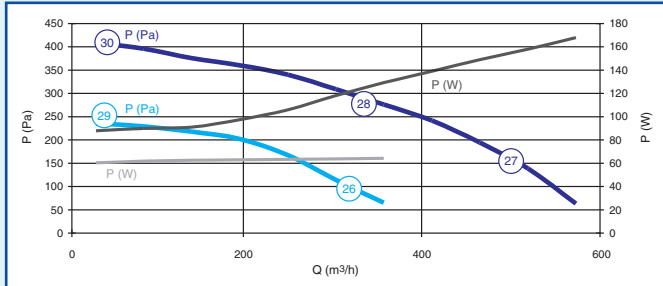

AERAUISCHE EN AKOESTISCHE KENMERKEN

De aeraulische curven werden opgesteld volgens norm NF-E 51.705.

○ = niveau van de geluidsdruk gemeten op 4 m van de ventilator, afblaas aangesloten, in dB(A).

P (Pa) = statische druk 1 S of 2 S hoge snelheid - P (Pa) = statische druk 2 S lage snelheid.

P (W) = opgenomen vermogen 1 S of 2 S hoge snelheid - P (W) = opgenomen vermogen 2 S lage snelheid.

TVEC 400 Silence

TVEC 600 Silence

TVEC 950 Silence

Tot 1800 m³/h, zie TVEC 20201 + filter

ELEKTRISCHE ACCESSOIRES (zie p. 63) R7