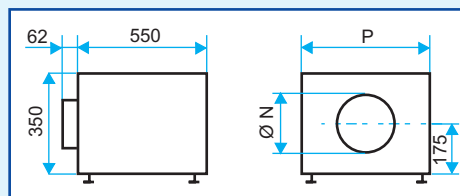

AFMETINGEN - GEWICHT

Type	P (mm)	Ø N (mm)	Gewicht (Kg)
TVEC 181 / 201 en Silence	571	250	18
TVEC 20201	1015	250	22

AKOESTISCHE KENMERKEN

Waarden van de statische akoestische demping (dB) volgens de norm ISO 7235.

Frequentie (Hz)	125	250	500	1000	2000	4000	8000
Demping (dB)	10	15	27	33	40	27	22