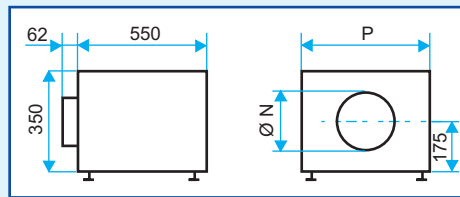

AFMETINGEN - GEWICHT

Type	P (mm)	Ø N (mm)	Gewicht (kg)
TVEC Silence	571	250	18
TVEC 20201	1015	315	26

ELEKTRISCHE KENMERKEN

Type	Vermogen	Trappen	Voeding	
VOOR TVEC Silence				
Elektr. Batt. 1,5 kW	1,5 kW	1	Eenfase 230 V	
Elektr. Batt. 3 kW	3 kW	2	Eenfase 230 V	
Elektr. Batt. 6 kW	6 kW	2	Eenfase 230 V	
Elektr. Batt. 9 kW	9 kW	3	Eenfase 230 V	
Batt. Warmwater	3,8 kW	Aansluiting: 1/2"	Debiet water: 0,17 m³/h	ΔP water: 0,64 mWK
Batt. Warmwater	8 kW	Aansluiting: 1/2"	Debiet water: 0,36 m³/h	ΔP water: 2,48 mWK
VOOR TVEC 20201				
Elektr. Batt. A	6 kW	1	Tri 400 V	
Elektr. Batt. B	12 kW	2	Tri 400 V	
Elektr. Batt. C	18 kW	3	Tri 400 V	
Batt. Warmwater	16 kW	Aansluiting: 1/2"	Debiet water: 0,72 m³/h	ΔP Water: 1,08 mWK