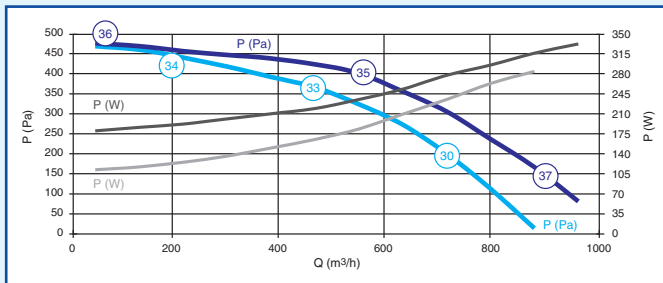

AERAUISCHE EN AKOESTISCHE KENMERKEN

De aeraulische curven werden opgesteld volgens norm NF-E 51.705.

○ = niveau van de geluidsdruk gemeten op 4 m van de ventilator, afblaas aangesloten, in dB(A).

P (Pa) = statische druk 1 S of 2 S hoge snelheid - P (Pa) = statische druk 2 S lage snelheid.

P (W) = opgenomen vermogen 1 S of 2 S hoge snelheid - P (W) = opgenomen vermogen 2 S lage snelheid.

TVEC 400 Silence

TVEC 600 Silence

TVEC 950 Silence

Tot 1800 m³/h, zie TVEC 20201 + filter

ELEKTRISCHE ACCESSOIRES (zie p. 63) R7