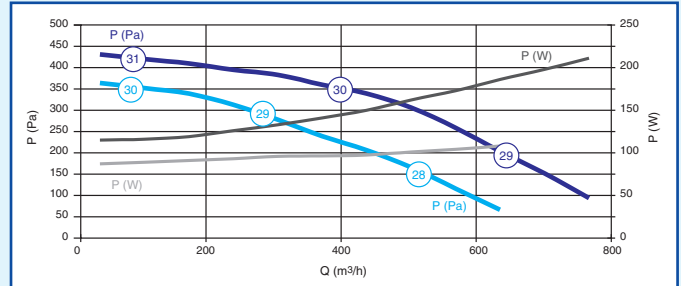

AERAUISCHE EN AKOESTISCHE KENMERKEN

De aeraulische curven werden opgesteld volgens norm NF-E 51.705.

○ = niveau van de geluidsdruk gemeten op 4 m van de ventilator, afblaas aangesloten, in dB(A).

P (Pa) = statische druk 1 S of 2 S hoge snelheid - P (Pa) = statische druk 2 S lage snelheid.

P (W) = opgenomen vermogen 1 S of 2 S hoge snelheid - P (W) = opgenomen vermogen 2 S lage snelheid.

TVEC 400 Silence

TVEC 600 Silence

TVEC 950 Silence

Tot 1800 m³/h, zie TVEC 20201 + filter

ELEKTRISCHE ACCESSOIRES (zie p. 63) R7