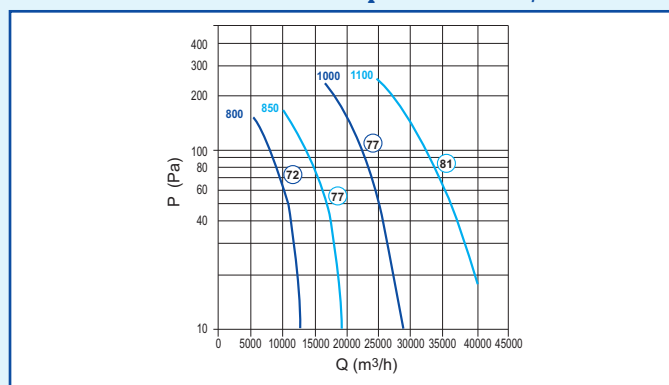

THELIA 800 - 850 - 1000 - 110 6 polen - 1000 tr/min

ASSORTIMENT THELIA HORIZONTALE LUCHTSTROOM R8

Beschrijving	1 snelheid / 4p Enkelfase- Var.	1 snelheid / 4p Enkelfase	1 snelheid / 4p Driefasen	1 snelheid / 6p Driefasen	2 snelheden Ind. Spoel - 6/8p Driefasen	2 snelheden Dahl - 4/8p Driefasen
	Code	Code	Code	Code	Code	Code
THELIA 500	11021452	11021400	11021404	11021414	11021440	11021430
THELIA 550	11021453	11021401	11021405	11021415	11021441	11021431
THELIA 600			11021406	11021416	11021442	11021432
THELIA 700			11021407	11021417	11021443	11021433
THELIA 800			11021408	11021418	11021444	11021434
THELIA 850				11021419	11021445	
THELIA 1000				11021420		

ASSORTIMENT THELIA VERTICALE LUCHTSTROOM R8

Beschrijving	1 snelheid / 4p Enkelfase- Var.	1 snelheid / 4p Enkelfase	1 snelheid / 4p Driefasen	1 snelheid / 6p Driefasen	2 snelheden Ind. Spoel - 6/8p Driefasen	2 snelheden Dahl - 4/8p Driefasen
	Code	Code	Code	Code	Code	Code
THELIA 500	11021454	11021402	11021409	11021422	11021446	11021435
THELIA 550	11021455	11021403	11021410	11021423	11021447	11021436
THELIA 600			11021411	11021424	11021448	11021437
THELIA 700			11021412	11021425	11021449	11021438
THELIA 800			11021413	11021426	11021450	11021439
THELIA 850				11021427	11021451	
THELIA 1000				11021428		
THELIA 1100				11021429