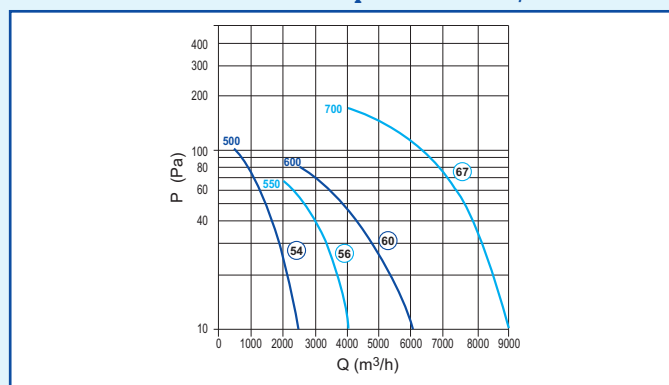

THELIA 500 - 550 - 600 - 700 6 polen - 1000 tr/min