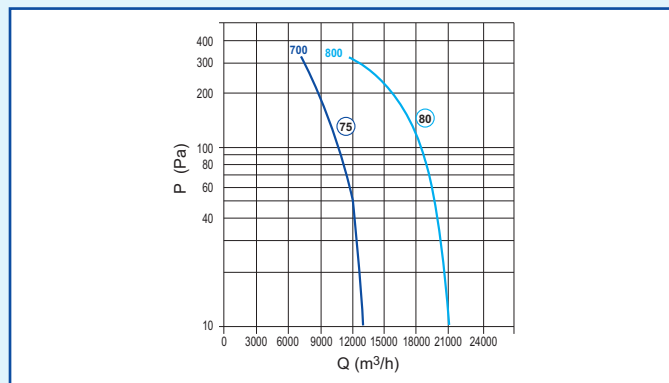

THELIA 700 - 800 4 polen - 1500 tr/min