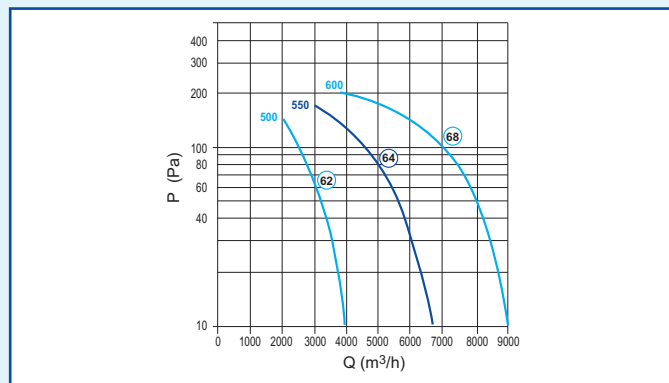

Dakventilator THELIA

AERAUISCHE EN AKOESTISCHE KENMERKEN

Aeraulische curven zijn opgesteld volgens norm ISO 5801.

- Geluidsniveaus gemeten op 3 m afstand van de ventilator in dB(A).
- P (Pa) = statische druk

LET OP: voor een betere akoestische confort is het aanbevolen te kiezen voor de versie met 6 polen of 2 snelheden.

THELIA 500 - 550 - 600 4 polen - 1500 tr/min