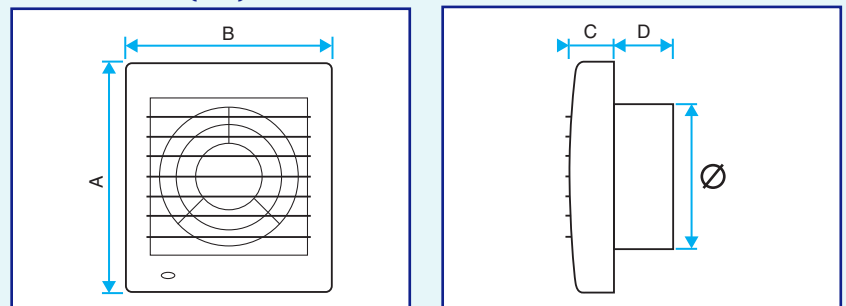

### TOEPASSINGSGEBIED

- Lokale ventilatie van een ruimte.
- Directe en periodieke afvoer.

### AFMETINGEN (mm)

Model	A	B	C	D
XS 100	154	156	29	54
XS 120	164	166	29	54