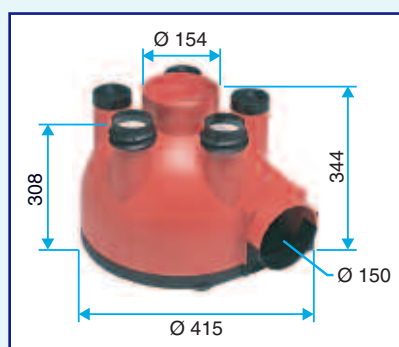

INSTALLATIE

- De groep wordt in de zolderruimte opgehangen met bijgeleverd bevestigingselement.
- Product wordt bediend door een tijdschakelaar.
- Aansluiting Ø 150 mm voor de keuken en in Ø 80 mm voor badkamer en WC.
- Mogelijkheid om de tijdschaalschakelaar en het rooster in de keuken te vervangen door een motorloze afzuigkap met schakelaar.

KANALEN EN ACCESSOIRES

Zie bladzijde 23 en 27.

AFMETINGEN (mm) - GEWICHT

- Gewicht (enkel de groep): 4,5 kg.

TECHNISCHE KENMERKEN

Aërologische kenmerken:	Keuken Ø 150 mm	Sanitair Ø 80 mm	
		WC	Badkamer
Lage snelheid	50 m³/h	25 m³/h	50 m³/h
Hoge snelheid	170 m³/h	25 m³/h	50 m³/h