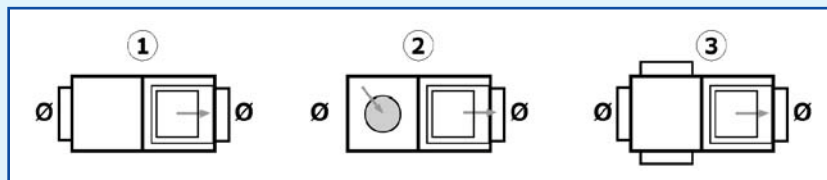

MOGELIJKE OPSTELLINGEN VAN DE KAST

1. 1: aansluiting aanzuig en afblaa in serie.
2. 2: aansluiting aanzuig aan de bovenzijden, afblaa haaks.
3. 3: 3 aansluitingen voor aanzuig en 1 voor afblaa.