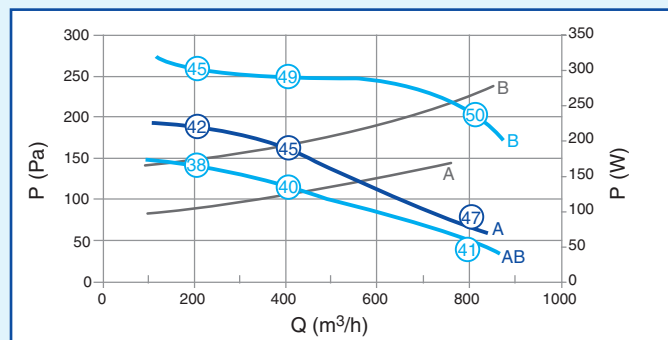

Luchtgroepen

TVEC GI

AERAUISCHE EN AKOESTISCHE KENMERKEN

Aeraulische curven zijn opgesteld volgens norm NF-E 51.705.

○ = akoestische geluidsdruk gemeten op 4 m van de kast, afvoer aangesloten, in dB(A).

P (Pa) = statische druk - P (W) = maximaal opgenomen vermogen.

TVEC 181

TVEC 201

TVEC 20201

TVEC 20201 (4) + accessoires

ELEKTRISCHE ACCESSOIRES (zie p.63) R7

Beschrijving	Code
Veiligheidschakelaar 1 S eenfase - 0,9 kW	11056196
Thermomagnetische schakelaar 0.4-0.6 A	11056183
Thermomagnetische schakelaar 1,0 tot 1,6 A	11056184
Kit met hulpcontact voor automatische schakelaar	11056171
Kit met uitschakelspoel 230 V (voor TBO sensor)	11056114
Schakelaar M/A voor TVEC GI & Silence	11056156
Schakelaar M/A + 2 snelheden TVEC GI & Silence	11056157

ACCESSOIRES R7

Beschrijving	Code
Kit flexibele manchet Ø 250	11025065
Kit flexibele manchet Ø 315 R6	11058209
Kit met rechthoekig manchet 200 x 585 / Ø 315 voor TVEC 20201	11056161
Gaasrooster Ø 250 R6	11056373
Gaasrooster Ø 315	11058205
Gaasrooster rechthoekig 200 x 585 voor TVEC 20201	11056372
Korte traverse voor bevestiging TVEC G1 & Silence (kast = 2 / groep = 3)	11056152
Traverse voor bevestiging TVEC 20201	11056154
Meerprijs voor verticale wandmontage TVEC	11056153
(5) VERWARMINGSBATTERIJ TVEC 20201	
Elektrische verwarmingsbatterij A	11056341
Elektrische verwarmingsbatterij B	11056342
Elektrische verwarmingsbatterij C	11056343
Warmwater batterij	11056346
(1) Geluiddemper	
Geluiddemper met baffel voor 181/201 en Silence	11056311
Geluiddemper met baffel Ø 315 voor 20201	11056355
Geluiddemper met baffel 200 * 585 voor 20201 (toevoer zonder batterij)	11056351