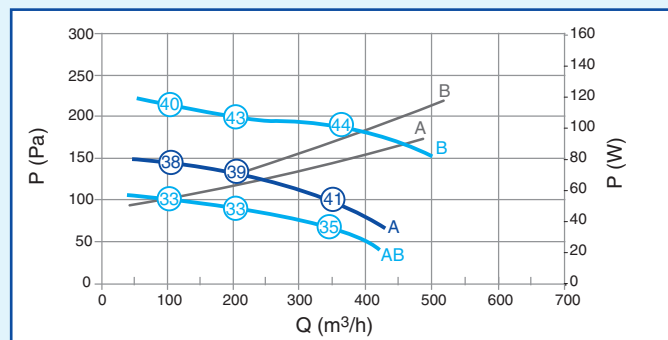

Luchtgroepen

TVEC GI

AERAUISCHE EN AKOESTISCHE KENMERKEN

Aeraulische curven zijn opgesteld volgens norm NF-E 51.705.

○ = akoestische geluidsdruk gemeten op 4 m van de kast, afvoer aangesloten, in dB(A).

P (Pa) = statische druk - P (W) = maximaal opgenomen vermogen.

TVEC 181