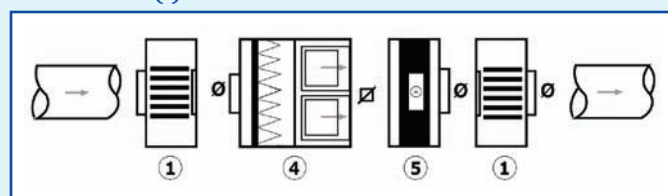

TVEC 20201 (4) + accessoires

ELEKTRISCHE ACCESSOIRES (zie p.63) R7

Beschrijving	Code
Veiligheidschakelaar 1 S eenfase - 0,9 kW	11056196
Thermomagnetische schakelaar 0.4-0.6 A	11056183
Thermomagnetische schakelaar 1,0 tot 1,6 A	11056184
Kit met hulpcontact voor automatische schakelaar	11056171
Kit met uitschakelspoel 230 V (voor TBO sensor)	11056114
Schakelaar M/A voor TVEC GI & Silence	11056156
Schakelaar M/A + 2 snelheden TVEC GI & Silence	11056157

ACCESSOIRES R7

Beschrijving	Code
Kit flexibele manchet Ø 250	11025065
Kit flexibele manchet Ø 315 R6	11058209
Kit met rechthoekig manchet 200 x 585 / Ø 315 voor TVEC 20201	11056161
Gaasrooster Ø 250 R6	11056373
Gaasrooster Ø 315	11058205
Gaasrooster rechthoekig 200 x 585 voor TVEC 20201	11056372
Korte traverse voor bevestiging TVEC G1 & Silence (kast = 2 / groep = 3)	11056152
Traverse voor bevestiging TVEC 20201	11056154
Meerprijs voor verticale wandmontage TVEC	11056153
(5) VERWARMINGSBATTERIJ TVEC 20201	
Elektrische verwarmingsbatterij A	11056341
Elektrische verwarmingsbatterij B	11056342
Elektrische verwarmingsbatterij C	11056343
Warmwater batterij	11056346
(1) Geluiddemper	
Geluiddemper met baffel voor 181/201 en Silence	11056311
Geluiddemper met baffel Ø 315 voor 20201	11056355
Geluiddemper met baffel 200 * 585 voor 20201 (toevoer zonder batterij)	11056351