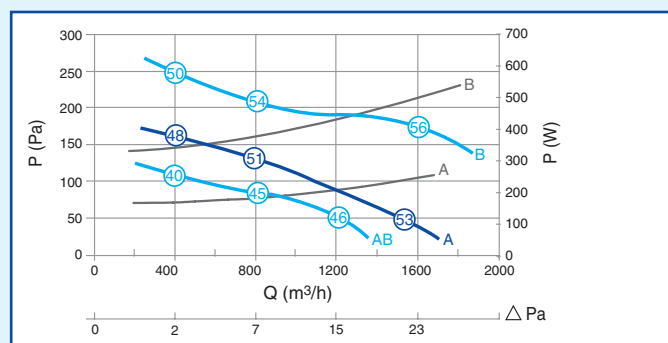

Luchtgroepen

TVEC GI

AERAUISCHE EN AKOESTISCHE KENMERKEN

Aeraulische curven zijn opgesteld volgens norm NF-E 51.705.

○ = akoestische geluidsdruk gemeten op 4 m van de kast, afvoer aangesloten, in dB(A).

P (Pa) = statische druk - P (W) = maximaal opgenomen vermogen.

TVEC 181

TVEC 201

TVEC 20201

TVEC 20201 (4) + accessoires

ELEKTRISCHE ACCESSOIRES (zie p.63) R7

Beschrijving	Code
Veiligheidschakelaar 1 S eenfase - 0,9 kW	11056196
Thermomagnetische schakelaar 0.4-0.6 A	11056183
Thermomagnetische schakelaar 1,0 tot 1,6 A	11056184
Kit met hulpcontact voor automatische schakelaar	11056171
Kit met uitschakelspoel 230 V (voor TBO sensor)	11056114
Schakelaar M/A voor TVEC GI & Silence	11056156
Schakelaar M/A + 2 snelheden TVEC GI & Silence	11056157

ACCESSOIRES R7

Beschrijving	Code
Kit flexibele manchet Ø 250	11025065
Kit flexibele manchet Ø 315 R6	11058209
Kit met rechthoekig manchet 200 x 585 / Ø 315 voor TVEC 20201	11056161
Gaasrooster Ø 250 R6	11056373
Gaasrooster Ø 315	11058205
Gaasrooster rechthoekig 200 x 585 voor TVEC 20201	11056372
Korte traverse voor bevestiging TVEC G1 & Silence (kast = 2 / groep = 3)	11056152
Traverse voor bevestiging TVEC 20201	11056154
Meerprijs voor verticale wandmontage TVEC	11056153
(5) VERWARMINGSBATTERIJ TVEC 20201	
Elektrische verwarmingsbatterij A	11056341
Elektrische verwarmingsbatterij B	11056342
Elektrische verwarmingsbatterij C	11056343
Warmwater batterij	11056346
(1) Geluiddemper	
Geluiddemper met baffel voor 181/201 en Silence	11056311
Geluiddemper met baffel Ø 315 voor 20201	11056355
Geluiddemper met baffel 200 * 585 voor 20201 (toevoer zonder batterij)	11056351