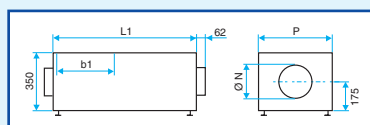

### AFMETINGEN - GEWICHT

Type	L1 (mm)	b1 (mm)	P (mm)	Ø N aanzuig (mm)	Ø N afblaa (mm)	Gewicht (Kg)
TVEC 181	667	380	571	250	250	33
TVEC 201	667	380	571	250	250	33
TVEC 20201	1033	710	1015	315	200x585	70