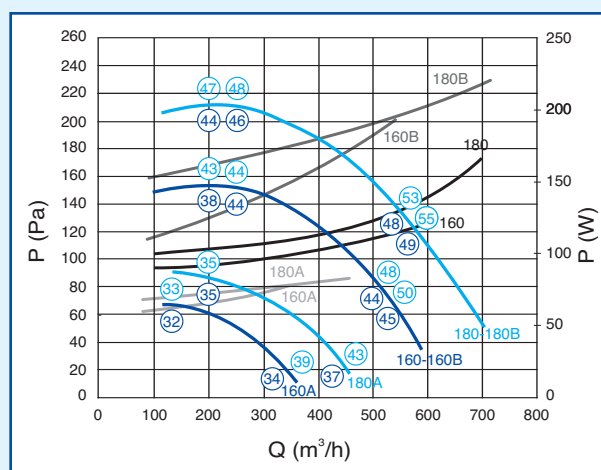

AFMETINGEN (mm) - GEWICHT

Gewicht: 11 kg

FLEXIBEL MANCHET

Type	Ø Aanz. (mm)	Ø Afv. (mm)
Mini-Vec 160 - 180	160	160

AERAULISCHE EN AKOESTISCHE KENMERKEN

Aeraulische curven vastgesteld volgens NF E 51-705. Akoestische druk gemeten op 4 m van de ventilator in dB(A).

○ = geluidswaarden met een vrije afvoer - ○ = geluidswaarden met een aangesloten afvoer

P (Pa) = statische druk - P (W) = maximaal verbruikt vermogen

ELEKTRISCHE KENMERKEN

Type	Ø dia wiel (mm)	Aantal polen	Verbr. verm. max. (W)	Max. stroomsterkte (A)
Mini-Vec 160	160	4	125	0,5
Mini-Vec 180	180	4	170	0,75
Mini-Vec 160AB	160	4/6	80 / 200	0,42 / 1
Mini-Vec 180 AB	180	4/6	90 / 240	0,45 / 1,2