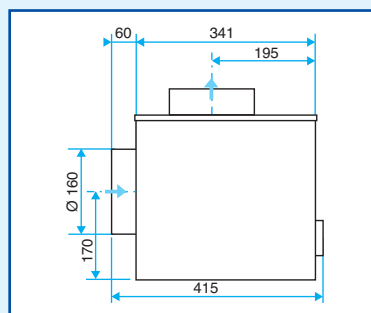

AFMETINGEN (mm) - GEWICHT

Gewicht: 11 kg

FLEXIBEL MANCHET

Type	Ø Aanz. (mm)	Ø Afv. (mm)
Mini-Vec 160 - 180	160	160

AERAULISCHE EN AKOESTISCHE KENMERKEN

Aeraulische curven vastgesteld volgens NF E 51-705. Akoestische druk gemeten op 4 m van de ventilator in dB(A).

○ = geluidswaarden met een vrije afvoer - ○ = geluidswaarden met een aangesloten afvoer

P (Pa) = statische druk - P (W) = maximaal verbruikt vermogen

ELEKTRISCHE KENMERKEN

Type	Ø dia wiel (mm)	Aantal polen	Verbr. verm. max. (W)	Max. stroomsterkte (A)
Mini-Vec 160	160	4	125	0,5
Mini-Vec 180	180	4	170	0,75
Mini-Vec 160AB	160	4/6	80 / 200	0,42 / 1
Mini-Vec 180 AB	180	4/6	90 / 240	0,45 / 1,2