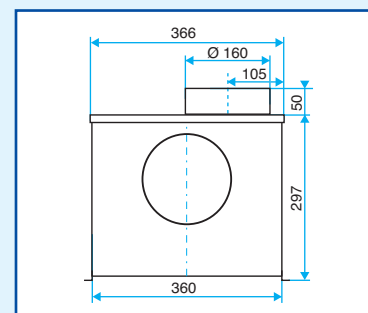

AFMETINGEN (mm) - GEWICHT

Gewicht: 11 kg

FLEXIBEL MANCHET

Type	Ø Aanz. (mm)	Ø Afv. (mm)
Mini-Vec 160 - 180	160	160

AERAULISCHE EN AKOESTISCHE KENMERKEN

Aeraulische curven vastgesteld volgens NF E 51-705. Akoestische druk gemeten op 4 m van de ventilator in dB(A).

○ = geluidswaarden met een vrije afvoer - ○ = geluidswaarden met een aangesloten afvoer

P (Pa) = statische druk - P (W) = maximaal verbruikt vermogen

ELEKTRISCHE KENMERKEN

Type	Ø dia wiel (mm)	Aantal polen	Verbr. verm. max. (W)	Max. stroomsterkte (A)
Mini-Vec 160	160	4	125	0,5
Mini-Vec 180	180	4	170	0,75
Mini-Vec 160AB	160	4/6	80 / 200	0,42 / 1
Mini-Vec 180 AB	180	4/6	90 / 240	0,45 / 1,2