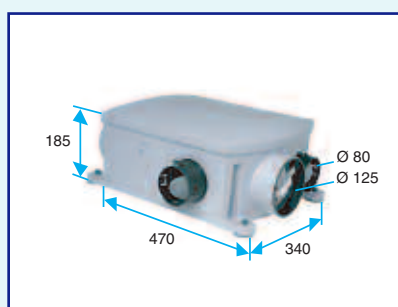

INSTALLATIE

- De groep wordt bevestigd met 4 schroeven.
- Montage is in elke positie mogelijk.
- Het systeem wordt bediend door een schakelaar of tijdschakelaar.
- Aansluiting Ø 125 mm voor de keuken en Ø 80 mm voor badkamer en WC.

KANALEN EN ACCESSOIRES

Zie bladzijde 23 en 27.

AFMETINGEN (mm) - GEWICHT

- Gewicht (enkel de groep): 3,3 kg.

TECHNISCHE KENMERKEN

| Aërologische kenmerken: | Keuken Ø 125 mm | Sanitair Ø 80 mm | |
|-------------------------|-----------------|------------------|---------|
| | | 15 m³/h | 30 m³/h |
| Lage snelheid | 45 m³/h | 13 m³/h | 26 m³/h |
| Hoge snelheid | 135 m³/h | 15 m³/h | 30 m³/h |