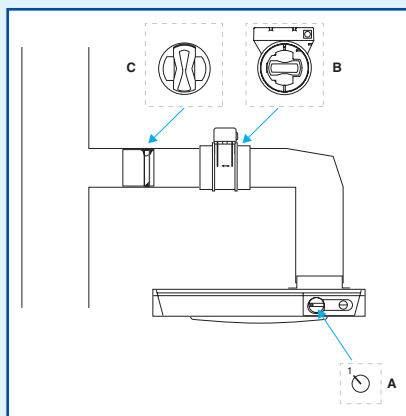

INSTALLATIE

- Regeling maximumdebiet door MR Ø 125 mm.
- Regeling basisdebiet door RMA Ø 125 mm.

WERKING

A: afzuigkap met elektrische bediening
B: RMA Ø 125
C: MR Ø 125

A: schakelaar in positie 1 (Uit)
B: RMA is gesloten, membraan RMA is actief
C: MR is niet actief
Basisdebiet geregeld door RMA