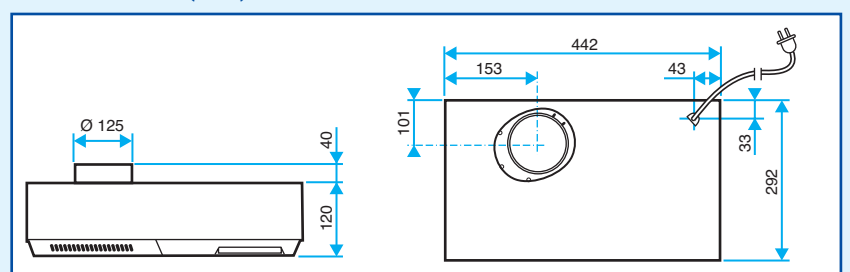

AFMETINGEN (mm)

Inbouwmodel met elektrische bediening

VOORDELEN

- Kan worden ingebouwd in elk soort keukeninrichting.

ASSORTIMENT R3

Beschrijving	Code
Inbouwmodel met elektrische bediening	11022056

ACCESSOIRE R3

Beschrijving	Code
Polyesterfilter voor inbouwmodel	11018020

AFMETINGEN (mm)

RMA Ø 125

ASSORTIMENT

Beschrijving	Code
RMA Ø 125 - 20 m³/h 230 V	11016474
RMA Ø 125 - 30 m³/h 230 V	11016471
RMA Ø 125 - 45 m³/h 230 V	11016475