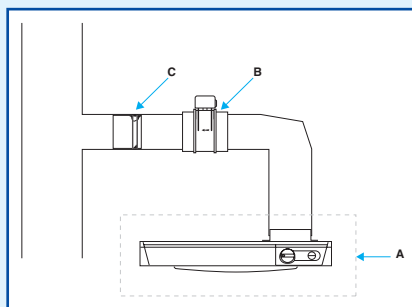

INSTALLATIE

- Regeling maximumdebiet door MR Ø 125 mm.
- Regeling basisdebiet door RMA Ø 125 mm.

WERKING

A: afzuigkap met elektrische bediening
B: RMA Ø 125
C: MR Ø 125

A: schakelaar in positie 1 (Uit)
B: RMA is gesloten, membraan RMA is actief
C: MR is niet actief
Basisdebiet geregeld door RMA