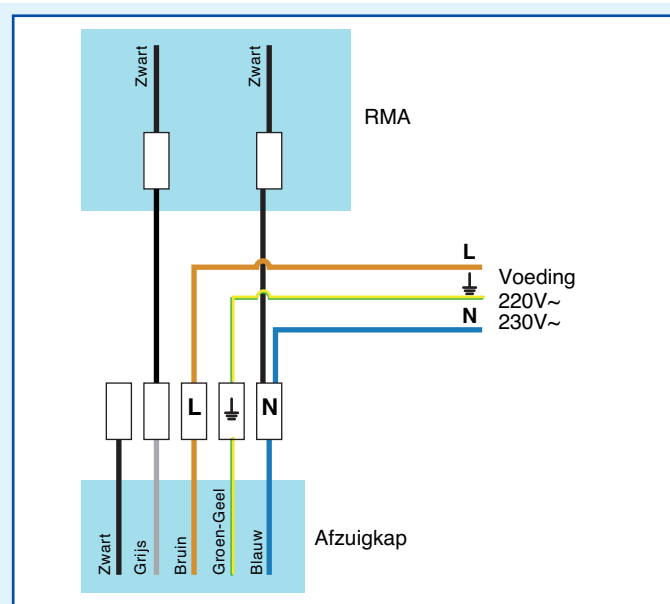

INSTALLATIE

- Regeling maximumdebiet door MR Ø 125 mm.
- Regeling basisdebiet door RMA Ø 125 mm.

WERKING

A: afzuigkap met elektrische bediening
B: RMA Ø 125
C: MR Ø 125

A: schakelaar in positie 1 (Uit)
B: RMA is gesloten, membraan RMA is actief
C: MR is niet actief
Basisdebiet geregeld door RMA

A: schakelaar in positie 2 (Aan)
B: RMA is open
C: MR is actief
Maximumdebiet geregeld door MR

Motorloze afzuigkappen met elektrische bediening: bekabeling

Motorloze afzuigkappen met elektrische bediening

Luifelmodel met elektrische bediening

VOORDELEN

- Eenvoudige vormgeving.
- Past in elk standaardinterieur.

ASSORTIMENT R3

Beschrijving	Code
Luifelmodel met elektrische bediening	11022006

ACCESSOIRE R3

Beschrijving	Code
Metalen filter voor luifelmodel	11018006