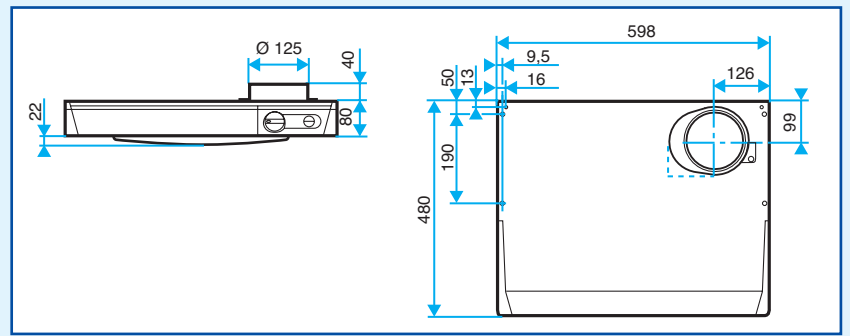

Luifelmodel met elektrische bediening

VOORDELEN

- Eenvoudige vormgeving.
- Past in elk standaardinterieur.

ASSORTIMENT R3

Beschrijving	Code
Luifelmodel met elektrische bediening	11022006

ACCESSOIRE R3

Beschrijving	Code
Metalen filter voor luifelmodel	11018006

AFMETINGEN (mm)

Inbouwmodel met elektrische bediening

VOORDELEN

- Kan worden ingebouwd in elk soort keukeninrichting.

ASSORTIMENT R3

Beschrijving	Code
Inbouwmodel met elektrische bediening	11022056

ACCESSOIRE R3

Beschrijving	Code
Polyesterfilter voor inbouwmodel	11018020

AFMETINGEN (mm)

RMA Ø 125

ASSORTIMENT

Beschrijving	Code
RMA Ø 125 - 20 m³/h 230 V	11016474
RMA Ø 125 - 30 m³/h 230 V	11016471
RMA Ø 125 - 45 m³/h 230 V	11016475