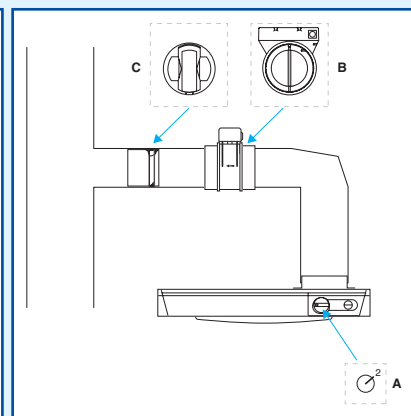

INSTALLATIE

- Regeling maximumdebiet door MR Ø 125 mm.
- Regeling basisdebiet door RMA Ø 125 mm.

WERKING

A: afzuigkap met elektrische bediening
B: RMA Ø 125
C: MR Ø 125

A: schakelaar in positie 1 (Uit)
B: RMA is gesloten, membraan RMA is actief
C: MR is niet actief
Basisdebiet geregeld door RMA

A: schakelaar in positie 2 (Aan)
B: RMA is open
C: MR is actief
Maximumdebiet geregeld door MR

Motorloze afzuigkappen met elektrische bediening: bekabeling

Motorloze afzuigkappen met elektrische bediening

AFMETINGEN (mm)

Inbouwmodel met elektrische bediening

VOORDELEN

- Kan worden ingebouwd in elk soort keukeninrichting.

ASSORTIMENT R3

Beschrijving	Code
Inbouwmodel met elektrische bediening	11022056

ACCESSOIRE R3