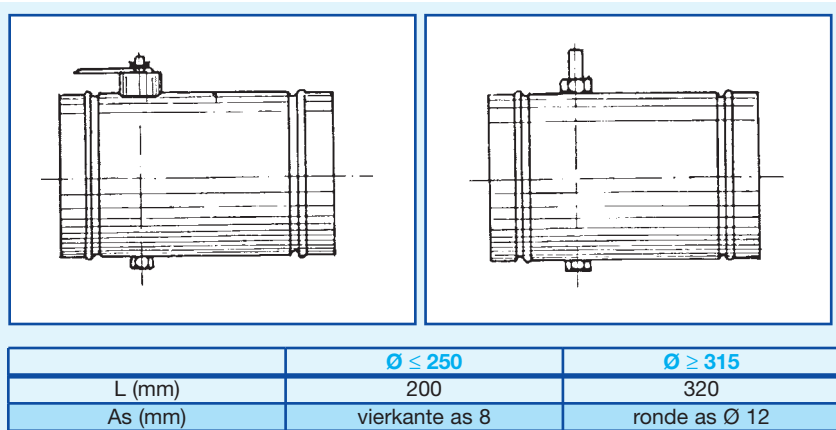

# Afsluitbare regelklep

Ronde afsluitbare klep: RGE - RGEM

## TOEPASSINGSGBIED

- Complete afsluiting van een rond kanaal.
- Handmatige regeling (RGE) of gemotoriseerde regeling (RGEM).
- Temperatuurbereik tijdens werking: 0° C / + 80° C.

## BESCHRIJVING

- Luchtdichte klep door vastgelijmde schijf en lekdichte asdoorgangen.
- RGE : metalen handbediening.
- RGEM : geleverd met motorstoel.