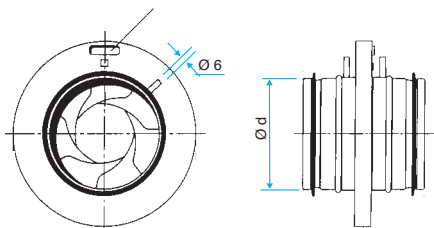

## Irisregelklep: SR654

### TOEPASSINGSGBIED

- Voor een fijne regeling van het debiet.
- Geïntegreerde meting van debiet/druk (Ø 6 mm).
- Temperatuurbereik tijdens werking: - 20° C / + 80° C.

### BESCHRIJVING

- Irisregelklep met exacte regeling van het diafragma door zeshoekige moer.
- Pakkingen op de aansluitmanchetten.
- Regeltolerantie van 7% op het debiet.

### ASSORTIMENT R10

Ø A	Code
100	11055090
125	11055091
160	11055092
200	11055093
250	11055094
315	11055095
400	11055096
500	11055097
630	11055098
800	11055099