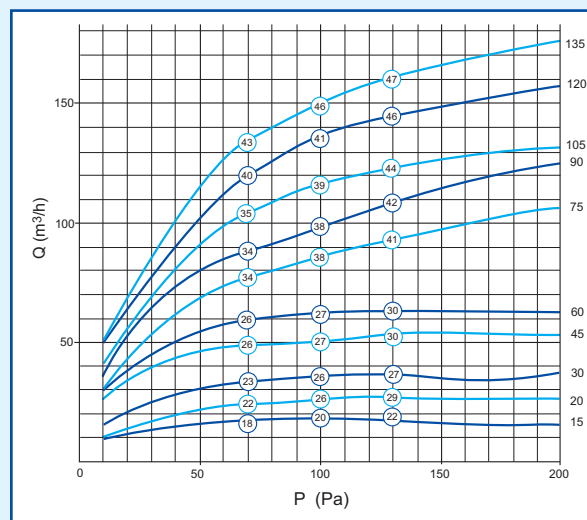

INSTALLATIE

- Ø 125 mm, Ø 100 mm : bevestiging met afdichting.
- Bevestiging met behulp van renovatieplaat zie blz. 10.
- Andere diameters: neem contact met ons op.

AFMETINGEN (mm)

AKOESTISCHE KENMERKEN in dB

Model BAP Color	Zonder geluidsring	Met geluidsring
15-30	56 dB	60 dB
20-75	56 dB	60 dB
30-90	54 dB	60 dB
45-135	54 dB	61 dB

AERAUISCHE EN AKOESTISCHE KENMERKEN

Curve debiet/druk BAP Color
Akoestische drukniveau Lp in dB (A)