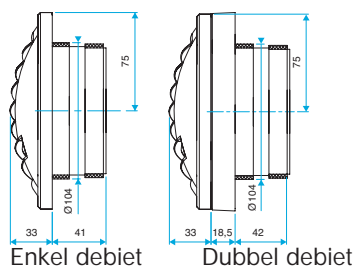

INSTALLATIE

- Ø 125 mm, Ø 100 mm : bevestiging met afdichting.
- Bevestiging met behulp van renovatieplaat zie blz. 10.
- Andere diameters: neem contact met ons op.

AFMETINGEN (mm)

AKOESTISCHE KENMERKEN in dB

Zelfregelende ventilatieroosters: BAP Color

BAP Color Ø 125

BESCHRIJVING

- Aansluiting Ø 125 mm.
- Eenvoudige montage en demontage met Roll'in-afdichting.

ASSORTIMENT **R3**

Beschrijving	Ø	Wit		Antracietgrijs	
		Code	Verpakking	Code	Verpakking
BAP Color 15	125	11019130	5	11019201	5
BAP Color 25	125	11019267	5		
BAP Color 30	125	11019131	5	11019202	5
BAP Color 45	125	11019132	5	11019203	5
BAP Color 50	125	11019268	5		
BAP Color 60	125	11019133	5	11019204	5
BAP Color 75	125	11019134	5	11019205	5
BAP Color 90	125	11019135	5	11019206	5
BAP Color 0-15/0-30	125			11019209	5
BAP Color 15-30	125			11019211	5
BAP Color 20-75	125	11019137	5	11019212	5
BAP Color 30-90	125	11019138	5	11019213	5
BAP Color 45-105	125	11019139	5	11019214	5
BAP Color 45-120	125	11019140	5	11019215	5
BAP Color 45-135	125	11019141	5	11019216	5

BAP Color Ø100

BESCHRIJVING

- Aansluiting Ø 100 mm
- Schuimplastic afdichting

ASSORTIMENT **R3**

Beschrijving	Ø	Wit		Antracietgrijs	
		Code	Verpakking	Code	Verpakking
BAP Color 15	100	11019149	5	11019241	5
BAP Color 25	100	11019247	5		
BAP Color 30	100	11019150	5	11019242	5
BAP Color 45	100			11019243	5
BAP Color 50	100	11019248	5		
BAP Color 60	100			11019244	5
BAP Color 75	100			11019245	5
BAP Color 90	100			11019246	5
BAP Color 15-30	100			11019251	1
BAP Color 20-75	100	11019151	1	11019252	1
BAP Color 30-90	100	11019152	1	11019253	1
BAP Color 45-105	100	11019153	1	11019254	1
BAP Color 45-120	100	11019154	1	11019255	1
BAP Color 45-135	100	11019155	1	11019256	1

TOEPASSINGSGBIED

- BAP plaat met schroefgaten: wanneer het aansluitkanaal vervormd is of wanneer het aansluitkanaal niet over een standaard diameter beschikt.
- BAP plaat met haken: montage op shuntkanaal, sparing van 90 tot 140 mm breed en 150 tot 260 mm hoog.