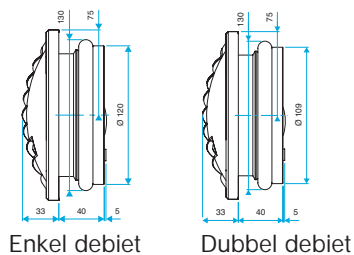

INSTALLATIE

- Ø 125 mm, Ø 100 mm : bevestiging met afdichting.
- Bevestiging met behulp van renovatieplaat zie blz. 10.
- Andere diameters: neem contact met ons op.

AFMETINGEN (mm)

AKOESTISCHE KENMERKEN in dB

Model BAP Color	Zonder geluidsring	Met geluidsring
15-30	56 dB	60 dB
20-75	56 dB	60 dB
30-90	54 dB	60 dB
45-135	54 dB	61 dB

AERAUISCHE EN AKOESTISCHE KENMERKEN

Curve debiet/druk BAP Color
Akoestische drukniveau Lp in dB (A)

Zelfregelende ventilatieroosters: BAP Color

BAP Color Ø 125

BESCHRIJVING

- Aansluiting Ø 125 mm.
- Eenvoudige montage en demontage met Roll'in-afdichting.

ASSORTIMENT **R3**

Beschrijving	Ø	Wit		Antracietgrijs	
		Code	Verpakking	Code	Verpakking
BAP Color 15	125	11019130	5	11019201	5
BAP Color 25	125	11019267	5		
BAP Color 30	125	11019131	5	11019202	5
BAP Color 45	125	11019132	5	11019203	5
BAP Color 50	125	11019268	5		
BAP Color 60	125	11019133	5	11019204	5
BAP Color 75	125	11019134	5	11019205	5
BAP Color 90	125	11019135	5	11019206	5
BAP Color 0-15/0-30	125			11019209	5
BAP Color 15-30	125			11019211	5
BAP Color 20-75	125	11019137	5	11019212	5
BAP Color 30-90	125	11019138	5	11019213	5
BAP Color 45-105	125	11019139	5	11019214	5
BAP Color 45-120	125	11019140	5	11019215	5
BAP Color 45-135	125	11019141	5	11019216	5

BAP Color Ø100

BESCHRIJVING

- Aansluiting Ø 100 mm
- Schuimplastic afdichting

ASSORTIMENT **R3**

Beschrijving	Ø	Wit		Antracietgrijs	
		Code	Verpakking	Code	Verpakking
BAP Color 15	100	11019149	5	11019241	5
BAP Color 25	100	11019247	5		
BAP Color 30	100	11019150	5	11019242	5
BAP Color 45	100			11019243	5
BAP Color 50	100	11019248	5		
BAP Color 60	100			11019244	5
BAP Color 75	100			11019245	5
BAP Color 90	100			11019246	5
BAP Color 15-30	100			11019251	1
BAP Color 20-75	100	11019151	1	11019252	1
BAP Color 30-90	100	11019152	1	11019253	1
BAP Color 45-105	100	11019153	1	11019254	1
BAP Color 45-120	100	11019154	1	11019255	1
BAP Color 45-135	100	11019155	1	11019256	1