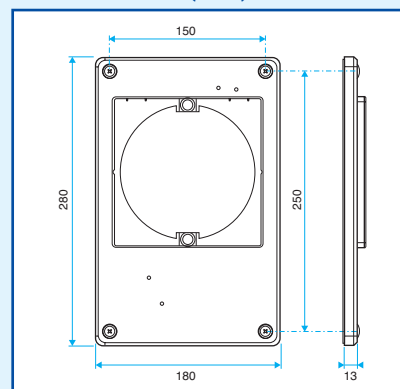

Zelfregelende ventilatieroosters: BAP Color

BAP Renovatieplaat

BESCHRIJVING

• Plaat van PVC waarmee een zelfregelend BAP-ventilatierooster in de muur kan worden bevestigd met schroeven of haken.

TOEPASSINGSGBIED

- BAP plaat met schroefgaten: wanneer het aansluitkanaal vervormd is of wanneer het aansluitkanaal niet over een standaard diameter beschikt.
- BAP plaat met haken: montage op shuntkanaal, sparing van 90 tot 140 mm breed en 150 tot 260 mm hoog.

ASSORTIMENT R3

Beschrijving	Code	Verp.
BAP-plaat met schroefgaten	11019425	1
BAP-plaat met haken	11019426	1

AFMETINGEN (mm)

BAP-plaat met schroefgaten