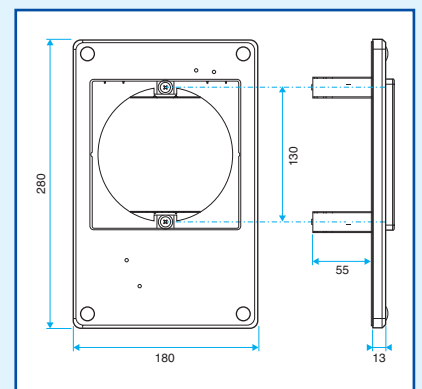

INSTALLATIE

- Ø 125 mm, Ø 100 mm : bevestiging met afdichting.
- Bevestiging met behulp van renovatieplaat zie blz. 10.
- Andere diameters: neem contact met ons op.

AFMETINGEN (mm)

AKOESTISCHE KENMERKEN in dB

TOEPASSINGSGBIED

- BAP plaat met schroefgaten: wanneer het aansluitkanaal vervormd is of wanneer het aansluitkanaal niet over een standaard diameter beschikt.
- BAP plaat met haken: montage op shuntkanaal, sparing van 90 tot 140 mm breed en 150 tot 260 mm hoog.

ASSORTIMENT R3

Beschrijving	Code	Verp.
BAP-plaat met schroefgaten	11019425	1
BAP-plaat met haken	11019426	1

AFMETINGEN (mm)

BAP-plaat met schroefgaten

BAP-plaat met haken

BAP Color, accessoires

Afstandsring

Geluidsring

BESCHRIJVING

- BAP-afstandsring zonder aansluiting: deze werd eerder gemonteerd op BAP's zonder aansluiting, en maakt het mogelijk elementen op bestaande kanalen van Ø 132 mm te schuiven.
- BAP-afsluitplaat: dichte plaat, dat in combinatie met een renovatieplaat wordt gebruikt om oude ventilatie-openingen af te sluiten.
- BAP-afsluitpaneel: afmetingen 180 x 280 x 4 mm + 4 schroeven meegeleverd, voor de afsluiting van oude ventilatie openingen.
- Akoestische afwerkingrooster: rooster zonder lamellen voor een verbetering van de akoestische prestaties.
- Geluidsring: voor een verbetering van de akoestische prestaties.