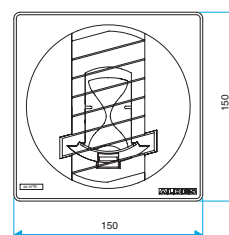

INSTALLATIE

- Ø 125 mm, Ø 100 mm : bevestiging met afdichting.
- Bevestiging met behulp van renovatieplaat zie blz. 10.
- Andere diameters: neem contact met ons op.

AFMETINGEN (mm)

AKOESTISCHE KENMERKEN in dB

Zelfregelende ventilatieroosters: BAP Color

BAP Color Ø 125

BESCHRIJVING

- Aansluiting Ø 125 mm.
- Eenvoudige montage en demontage met Roll'in-afdichting.

ASSORTIMENT **R3**

Beschrijving	Ø	Wit		Antracietgrijs	
		Code	Verpakking	Code	Verpakking
BAP Color 15	125	11019130	5	11019201	5
BAP Color 25	125	11019267	5		
BAP Color 30	125	11019131	5	11019202	5
BAP Color 45	125	11019132	5	11019203	5
BAP Color 50	125	11019268	5		
BAP Color 60	125	11019133	5	11019204	5
BAP Color 75	125	11019134	5	11019205	5
BAP Color 90	125	11019135	5	11019206	5
BAP Color 0-15/0-30	125			11019209	5
BAP Color 15-30	125			11019211	5
BAP Color 20-75	125	11019137	5	11019212	5
BAP Color 30-90	125	11019138	5	11019213	5
BAP Color 45-105	125	11019139	5	11019214	5
BAP Color 45-120	125	11019140	5	11019215	5
BAP Color 45-135	125	11019141	5	11019216	5