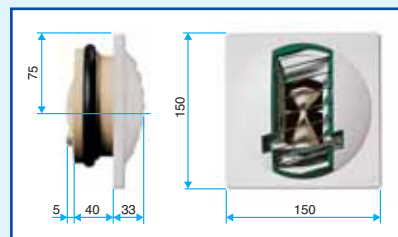

INSTALLATIE

- Ø 125 mm, Ø 100 mm : bevestiging met afdichting.
- Bevestiging met behulp van renovatieplaat zie blz. 10.
- Andere diameters: neem contact met ons op.

AFMETINGEN (mm)

AKOESTISCHE KENMERKEN in dB