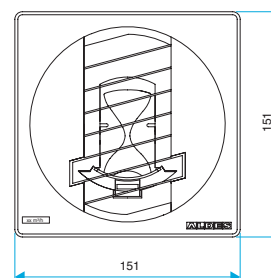

BAP Color Ø100

BESCHRIJVING

- Aansluiting Ø 100 mm
- Schuimplastic afdichting

ASSORTIMENT **R3**

Beschrijving	Ø	Wit		Antracietgrijs	
		Code	Verpakking	Code	Verpakking
BAP Color 15	100	11019149	5	11019241	5
BAP Color 25	100	11019247	5		
BAP Color 30	100	11019150	5	11019242	5
BAP Color 45	100			11019243	5
BAP Color 50	100	11019248	5		
BAP Color 60	100			11019244	5
BAP Color 75	100			11019245	5
BAP Color 90	100			11019246	5
BAP Color 15-30	100			11019251	1
BAP Color 20-75	100	11019151	1	11019252	1
BAP Color 30-90	100	11019152	1	11019253	1
BAP Color 45-105	100	11019153	1	11019254	1
BAP Color 45-120	100	11019154	1	11019255	1
BAP Color 45-135	100	11019155	1	11019256	1