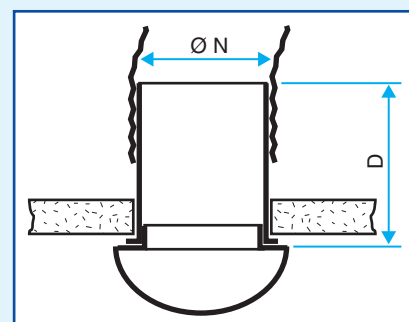

### BESCHRIJVING

- Polystyreen, wit RAL 9010.
- BSP en BIP uit één deel.
- BIO bestaat uit twee delen die in elkaar kunnen worden geklikt, dit maakt twee configuraties mogelijk: "rechte" toevoer voor plaatsing op de wand of toevoer "op 90°" voor plaatsing aan het plafond.
- Wordt vastgezet door het inschuiven in een manchet.

### AFMETINGEN

BSP of BIP

BSP of BIP met manchet

BIO

BIO met manchet

### Debiten voor geluidsniveau Lw < NR 30 en afmetingen

Model	BIP				Debiet (m³/h) toevoer of afzuiging
	Ø N (mm)	Ø A (mm)	Ø B (mm)	C (mm)	
80	75	120	13	100	60
100	100	148	16	-	90
125	125	185	16	-	110
Model	BSP				Debiet (m³/h) toevoer of afzuiging
80	75	115	10	100	
Model	BIO				Debiet (m³/h) toevoer of afzuiging
80	75	113	50	100	