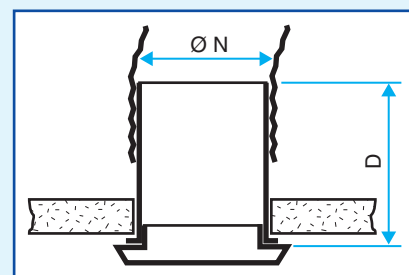

### BESCHRIJVING

- Polystyreen, wit RAL 9010.
- BSP en BIP uit één deel.
- BIO bestaat uit twee delen die in elkaar kunnen worden geklikt, dit maakt twee configuraties mogelijk: "rechte" toevoer voor plaatsing op de wand of toevoer "op 90°" voor plaatsing aan het plafond.
- Wordt vastgezet door het inschuiven in een manchet.

### AFMETINGEN

BSP of BIP

BSP of BIP met manchet

BIO

BIO met manchet