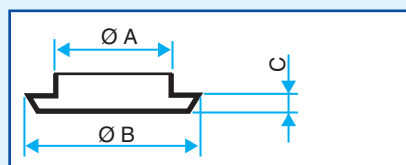

AFMETINGEN

BSP of BIP