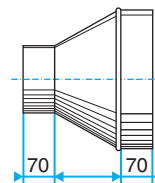

Plat-ovale verloopstukken

Taps concentrisch verloopstuk: RCO

TOEPASSINGSGEBIED

- Concentrisch verloopstuk plat-ovaal / plat-ovaal.

ASSORTIMENT R19

B x H (mm)	b x h (mm)	Code	
350 x 100	360 x 80	11064081	
450 x 100	360 x 80	11064082	
	350 x 100	11064083	
325 x 130	360 x 80	11066336	
	350 x 100	11066337	
	450 x 100	11066338	
425 x 130	360 x 80	11066339	
	350 x 100	11066340	
	450 x 100	11066341	
	325 x 130	11066342	
490 x 130	360 x 80	11066343	
	350 x 100	11066344	
	450 x 100	11066345	
	325 x 130	11066346	
	425 x 130	11066347	
410 x 165	360 x 80	11064084	
	350 x 100	11064085	
	450 x 100	11064086	
	325 x 130	11066348	
	425 x 130	11066349	
	490 x 130	11066350	
	475 x 165	350 x 100	11064087
450 x 100		11064088	
410 x 165		11064089	
325 x 130		11066351	
425 x 130		11066352	
490 x 130		11066353	
545 x 165		350 x 100	11064090
	450 x 100	11064091	
	410 x 165	11064092	
	475 x 165	11064093	
	325 x 130	11066354	
	425 x 130	11066355	
	490 x 130	11066356	
700 x 165	450 x 100	11064094	
	410 x 165	11064095	
	475 x 165	11064096	
	545 x 165	11064097	
	325 x 130	11066357	
	425 x 130	11066358	
	490 x 130	11066359	
515 x 215	450 x 100	11064098	
	410 x 165	11064099	
	475 x 165	11064100	
	545 x 165	11064101	

INSTALLATIE

- Voor montage laten de accessoires zich eenvoudig in elkaar schuiven: de kanalen hebben een vrouwelijke aansluiting, de accessoires een mannelijke.

B x H (mm)	b x h (mm)	Code
515 x 215	700 x 165	11064102
	325 x 130	11066360
	425 x 130	11066361
	490 x 130	11066362
675 x 215	410 x 165	11064103
	475 x 165	11064104
	545 x 165	11064105
	700 x 165	11064106
	515 x 215	11064107
	325 x 130	11066363
	425 x 130	11066364
880 x 215	490 x 130	11066365
	545 x 165	11064108
	700 x 165	11064109
	515 x 215	11064110
645 x 265	675 x 215	11064111
	425 x 130	11066366
	490 x 130	11066367
	475 x 165	11064112
	545 x 165	11064113
	700 x 165	11064114
	515 x 215	11064115
850 x 265	675 x 215	11064116
	880 x 215	11064117
	425 x 130	11066368
	425 x 130	11066369
	545 x 165	11064118
	700 x 165	11064119
	515 x 215	11064120
	675 x 215	11064121
	620 x 320	11064122
	880 x 215	11064123
975 x 265	645 x 265	11064124
	425 x 130	11066370
	490 x 130	11066371
	700 x 165	11064125
	515 x 215	11064126
	675 x 215	11064127
	645 x 265	11064128
	880 x 215	11064129
	620 x 320	11064130
	850 x 265	11064131