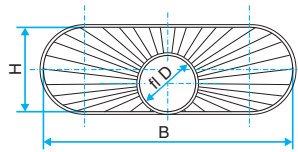

Plat-ovale verloopstukken

Rond, plat-ovaal excentrisch verloopstuk: ROCTP

TOEPASSINGSGBIED

- Excentrisch verloopstuk van plat-ovaal kanaalwerk naar rond kanaalwerk.

INSTALLATIE

- Voor montage laten de accessoires zich eenvoudig in elkaar schuiven: de kanalen hebben een vrouwelijke aansluiting, de accessoires een mannelijke.

ASSORTIMENT R19

B x H (mm)	Ø D	Code
360 x 80	125	11063961
	160	11063962
	200	11063963
350 x 100	160	11063964
	200	11063965
	250	11063966
450 x 100	160	11063967
	200	11063968
	250	11063969
325 x 130	125	11066452
	160	11066453
	200	11066454
	250	11066455
425 x 130	160	11066456
	200	11066457
	250	11066458
490 x 130	160	11066459
	200	11066460
	250	11066461
	315	11066462
410 x 165	200	11063970
	250	11063971
	315	11063972
475 x 165	200	11063973
	250	11063974
	315	11063975
	355	11063976
545 x 165	250	11063976
	315	11063977
	355	11063978
700 x 165	315	11063979
	355	11063980
	400	11063981
	400	11063982
515 x 215	315	11063982
	355	11063983
	400	11063984
	400	11063984
675 x 215	315	11063985
	355	11063986
	400	11063987
	450	11063988
880 x 215	355	11063989
	400	11063990
	450	11063991
	500	11063992
645 x 265	355	11063993
	400	11063994

B x H (mm)	Ø D	Code
645 x 265	450	11063995
	500	11063996
850 x 265	400	11063997
	450	11063998
	500	11063999
	560	11064000
975 x 265	400	11064001
	450	11064002
	500	11064003
	560	11064004
620 x 320	355	11064005
	400	11064006
	450	11064007
	500	11064008
820 x 320	400	11064009
	450	11064010
	500	11064011
	560	11064012
950 x 320	450	11064013
	500	11064014
	560	11064015
	630	11064016
765 x 415	500	11064017
	560	11064018
	630	11064019
	710	11064020
895 x 415	500	11064021
	560	11064022
	630	11064023
	710	11064024
1030 x 415	560	11064025
	630	11064026
	710	11064027
	800	11064028
835 x 515	560	11064029
	630	11064030
	710	11064031
	800	11064032
975 x 515	560	11064033
	630	11064034
	710	11064035
	800	11064036
1130 x 515	560	11064037
	630	11064038
	710	11064039
	800	11064040