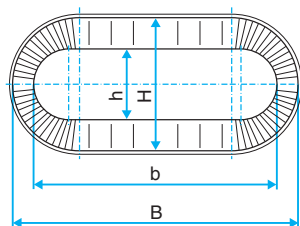

Plat-ovale verloopstukken

Taps concentrisch verloopstuk: RCO

TOEPASSINGSGEBIED

- Concentrisch verloopstuk plat-ovaal / plat-ovaal.

ASSORTIMENT R19

B x H (mm)	b x h (mm)	Code
350 x 100	360 x 80	11064081
450 x 100	360 x 80	11064082
	350 x 100	11064083
325 x 130	360 x 80	11066336
	350 x 100	11066337
	450 x 100	11066338
425 x 130	360 x 80	11066339
	350 x 100	11066340
	450 x 100	11066341
	325 x 130	11066342
490 x 130	360 x 80	11066343
	350 x 100	11066344
	450 x 100	11066345
	325 x 130	11066346
	425 x 130	11066347
410 x 165	360 x 80	11064084
	350 x 100	11064085
	450 x 100	11064086
	325 x 130	11066348
	425 x 130	11066349
	490 x 130	11066350
	475 x 165	350 x 100
450 x 100		11064088
410 x 165		11064089
325 x 130		11066351
425 x 130		11066352
490 x 130		11066353
545 x 165		350 x 100
	450 x 100	11064091
	410 x 165	11064092
	475 x 165	11064093
	325 x 130	11066354
	425 x 130	11066355
	490 x 130	11066356
700 x 165	450 x 100	11064094
	410 x 165	11064095
	475 x 165	11064096
	545 x 165	11064097
	325 x 130	11066357
	425 x 130	11066358
	490 x 130	11066359
515 x 215	450 x 100	11064098
	410 x 165	11064099
	475 x 165	11064100
	545 x 165	11064101