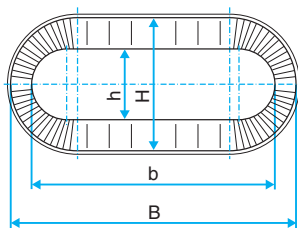

Plat-ovale verloopstukken

Taps concentrisch verloopstuk: RCO

ASSORTIMENT R19

B x H (mm)	b x h (mm)	Code
620 x 320	545 x 165	11064132
	700 x 165	11064133
	515 x 215	11064134
	675 x 215	11064135
	645 x 265	11064136
	880 x 215	11064137
	425 x 130	11066372
	490 x 130	11066373
820 x 320	700 x 165	11064138
	675 x 215	11064139
	645 x 265	11064140
	880 x 215	11064141
	620 x 230	11064142
	850 x 265	11064143
	975 x 265	11064144
950 x 320	645 x 265	11064145
	880 x 215	11064146
	620 x 320	11064147
	850 x 265	11064148
	975 x 265	11064149
	820 x 320	11064150
765 x 415	880 x 215	11064151
	620 x 320	11064152
	850 x 265	11064153
	975 x 265	11064154
	820 x 320	11064155
	950 x 320	11064156
895 x 415	880 x 215	11064157
	850 x 265	11064158
	975 x 265	11064159
	820 x 320	11064160
	950 x 320	11064161
	765 x 415	11064162

B x H (mm)	b x h (mm)	Code	
1030 x 415	880 x 215	11064163	
	850 x 265	11064164	
	975 x 265	11064165	
	820 x 320	11064166	
	950 x 320	11064167	
	765 x 415	11064168	
	985 x 415	11064169	
	835 x 515	880 x 215	11064170
		850 x 265	11064171
		975 x 265	11064172
950 x 320		11064173	
975 x 515	765 x 415	11064174	
	895 x 415	11064175	
	975 x 265	11064176	
	950 x 320	11064177	
	765 x 415	11064178	
	895 x 415	11064179	
1130 x 515	835 x 515	11064180	
	1030 x 415	11064181	
	950 x 320	11064182	
	765 x 415	11064183	
	895 x 415	11064184	
	835 x 515	11064185	
	1030 x 415	11064186	
975 x 515	11064187