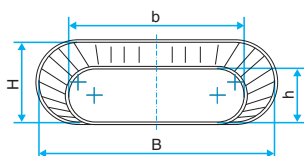

Plat-ovale verloopstukken

Taps excentrisch verloopstuk: ROTP

TOEPASSINGSGBIED

- Taps, excentrisch verloopstuk plat-ovaal / plat-ovaal.
- Als er geen verloopstuk beschikbaar is, neemt u een RCO.

INSTALLATIE

- Voor montage laten de accessoires zich eenvoudig in elkaar schuiven: de kanalen hebben een vrouwelijke aansluiting, de accessoires een mannelijke.

ASSORTIMENT R19

B x H (mm)	b x h (mm)	Code
350 x 100	360 x 80	11064231
450 x 100	360 x 80	11064232
325 x 130	360 x 80	11066390
	350 x 100	11066391
	450 x 100	11066392
425 x 130	360 x 80	11066393
	350 x 100	11066394
	450 x 100	11066395
490 x 130	360 x 80	11066396
	350 x 100	11066397
	450 x 100	11066398
410 x 165	360 x 80	11064234
	350 x 100	11064235
	450 x 100	11064236
	325 x 130	11066399
	425 x 130	11066400
475 x 165	410 x 165	11066401
	350 x 100	11064237
	450 x 100	11064238
	325 x 130	11066402
	425 x 130	11066403
545 x 165	490 x 130	11066404
	350 x 100	11064240
	450 x 100	11064241
	325 x 130	11066405
700 x 165	425 x 130	11066406
	490 x 130	11066407
	450 x 100	11064244
	325 x 130	11066408
515 x 215	425 x 130	11066409
	490 x 130	11066410
	450 x 100	11064248
	410 x 165	11064249
	475 x 165	11064250
	545 x 165	11064251
	700 x 165	11064252
	325 x 130	11066411
425 x 130	11066412	
490 x 130	11066413	

B x H (mm)	b x h (mm)	Code	
675 x 215	410 x 165	11064253	
	475 x 165	11064254	
	545 x 165	11064255	
	700 x 165	11064256	
	325 x 130	11066414	
	425 x 130	11066415	
880 x 215	490 x 130	11066416	
	545 x 165	11064258	
	700 x 165	11064259	
645 x 265	425 x 130	11066417	
	490 x 130	11066418	
	475 x 165	11064262	
	545 x 165	11064263	
	700 x 165	11064264	
850 x 265	515 x 215	11064265	
	675 x 215	11064266	
	880 x 215	11064267	
	425 x 130	11066419	
	490 x 130	11066420	
	545 x 165	11064268	
	700 x 165	11064269	
	515 x 215	11064270	
	675 x 215	11064271	
	620 x 320	11064272	
975 x 265	880 x 215	11064273	
	425 x 130	11066421	
	490 x 130	11066422	
	700 x 165	11064275	
	515 x 215	11064276	
	675 x 215	11064277	
	880 x 215	11064279	
	620 x 320	11064280