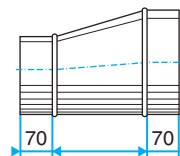

Plat-ovale verloopstukken

Taps excentrisch verloopstuk: ROTP

TOEPASSINGSGBIED

- Taps, excentrisch verloopstuk plat-ovaal / plat-ovaal.
- Als er geen verloopstuk beschikbaar is, neemt u een RCO.

INSTALLATIE

- Voor montage laten de accessoires zich eenvoudig in elkaar schuiven: de kanalen hebben een vrouwelijke aansluiting, de accessoires een mannelijke.

ASSORTIMENT R19

B x H (mm)	b x h (mm)	Code
350 x 100	360 x 80	11064231
450 x 100	360 x 80	11064232
325 x 130	360 x 80	11066390
	350 x 100	11066391
	450 x 100	11066392
425 x 130	360 x 80	11066393
	350 x 100	11066394
	450 x 100	11066395
490 x 130	360 x 80	11066396
	350 x 100	11066397
	450 x 100	11066398
410 x 165	360 x 80	11064234
	350 x 100	11064235
	450 x 100	11064236
	325 x 130	11066399
	425 x 130	11066400
475 x 165	410 x 165	11066401
	350 x 100	11064237
	450 x 100	11064238
	325 x 130	11066402
	425 x 130	11066403
545 x 165	490 x 130	11066404
	350 x 100	11064240
	450 x 100	11064241
	325 x 130	11066405
700 x 165	425 x 130	11066406
	490 x 130	11066407
	450 x 100	11064244
	325 x 130	11066408
515 x 215	425 x 130	11066409
	490 x 130	11066410
	450 x 100	11064248
	410 x 165	11064249
	475 x 165	11064250
	545 x 165	11064251
	700 x 165	11064252
	325 x 130	11066411
425 x 130	11066412	
490 x 130	11066413	

B x H (mm)	b x h (mm)	Code	
675 x 215	410 x 165	11064253	
	475 x 165	11064254	
	545 x 165	11064255	
	700 x 165	11064256	
	325 x 130	11066414	
	425 x 130	11066415	
880 x 215	490 x 130	11066416	
	545 x 165	11064258	
	700 x 165	11064259	
645 x 265	425 x 130	11066417	
	490 x 130	11066418	
	475 x 165	11064262	
	545 x 165	11064263	
	700 x 165	11064264	
850 x 265	515 x 215	11064265	
	675 x 215	11064266	
	880 x 215	11064267	
	425 x 130	11066419	
	490 x 130	11066420	
	545 x 165	11064268	
	700 x 165	11064269	
	515 x 215	11064270	
	675 x 215	11064271	
	620 x 320	11064272	
975 x 265	880 x 215	11064273	
	425 x 130	11066421	
	490 x 130	11066422	
	700 x 165	11064275	
	515 x 215	11064276	
	675 x 215	11064277	
	880 x 215	11064279	
	620 x 320	11064280