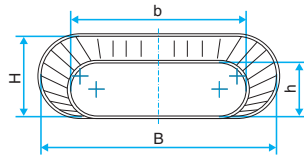

Plat-ovale verloopstukken

Taps excentrisch verloopstuk: ROTP

ASSORTIMENT R19

B x H (mm)	b x h (mm)	Code
620 x 320	545 x 165	11064282
	700 x 165	11064283
	515 x 215	11064284
	675 x 215	11064285
	645 x 265	11064286
	880 x 215	11064287
	425 x 130	11066423
	490 x 130	11066424
820 x 320	700 x 165	11064288
	675 x 215	11064289
	645 x 265	11064290
	880 x 215	11064291
	850 x 265	11064293
	975 x 265	11064294
950 x 320	645 x 265	11064295
	880 x 215	11064296
	850 x 265	11064298
	975 x 265	11064299
765 x 415	880 x 215	11064301
	620 x 320	11064302
	850 x 265	11064303
	975 x 265	11064304
	820 x 320	11064305
	950 x 320	11064306
895 x 415	880 x 215	11064307
	850 x 265	11064308
	975 x 265	11064309
	820 x 320	11064310
	950 x 320	11064311
1030 x 415	880 x 215	11064313
	850 x 265	11064314
	975 x 265	11064315
	820 x 320	11064316
	950 x 320	11064317
835 x 515	880 x 215	11064320
	850 x 265	11064321
	975 x 265	11064322
	950 x 320	11064323
	765 x 415	11064324
	895 x 415	11064325
975 x 515	975 x 265	11064326
	950 x 320	11064327
	765 x 415	11064328
	895 x 415	11064329
	1030 x 415	11064331
1130 x 515	950 x 320	11064332
	765 x 415	11064333
	895 x 415	11064334
	1030 x 415	11064336