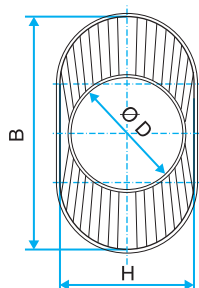

Plat-ovale verloopstukken

Rond, plat-ovaal concentrisch verloopstuk: RCOC

TOEPASSINGSGBIED

- Concentrisch verloopstuk van plat-ovaal kanaalwerk naar rond kanaalwerk.

INSTALLATIE

- Voor montage laten de accessoires zich eenvoudig in elkaar schuiven: de kanalen hebben een vrouwelijke aansluiting, de accessoires een mannelijke.

ASSORTIMENT R19

B x H (mm)	Ø D	Code
360 x 80	125	11063841
	160	11063842
	200	11063843
350 x 100	160	11063844
	200	11063845
	250	11063846
450 x 100	160	11063847
	200	11063848
	250	11063849
325 x 130	125	11066441
	160	11066442
	200	11066443
425 x 130	160	11066445
	200	11066446
	250	11066447
490 x 130	160	11066448
	200	11066449
	250	11066450
410 x 165	315	11066451
	200	11063850
	250	11063851
475 x 165	315	11063852
	200	11063853
	250	11063854
545 x 165	315	11063855
	250	11063856
	315	11063857
700 x 165	355	11063858
	315	11063859
	355	11063860
515 x 215	400	11063861
	315	11063862
	355	11063863
675 x 215	400	11063864
	315	11063865
	355	11063866
880 x 215	400	11063867
	450	11063868
	355	11063869
645 x 265	400	11063870
	450	11063871
	500	11063872
645 x 265	355	11063873
	400	11063874

B x H (mm)	Ø D	Code
645 x 265	450	11063875
	500	11063876
850 x 265	400	11063877
	450	11063878
	500	11063879
975 x 265	560	11063880
	400	11063881
	450	11063882
620 x 320	500	11063883
	560	11063884
	355	11063885
820 x 320	400	11063886
	450	11063887
	500	11063888
820 x 320	400	11063889
	450	11063890
	500	11063891
950 x 320	560	11063892
	450	11063893
	500	11063894
765 x 415	560	11063895
	630	11063896
	500	11063897
895 x 415	560	11063898
	630	11063899
	710	11063900
895 x 415	500	11063901
	560	11063902
	630	11063903
1030 x 415	710	11063904
	560	11063905
	630	11063906
835 x 515	800	11063907
	560	11063909
	630	11063910
975 x 515	710	11063911
	800	11063912
	500	11063913
880 x 215	630	11063914
	710	11063915
	800	11063916
1130 x 515	560	11063917
	630	11063918
	710	11063919
645 x 265	800	11063920