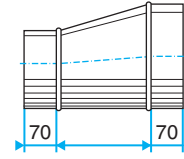

Plat-ovale verloopstukken

Taps excentrisch verloopstuk: ROTP

ASSORTIMENT R19

B x H (mm)	b x h (mm)	Code
620 x 320	545 x 165	11064282
	700 x 165	11064283
	515 x 215	11064284
	675 x 215	11064285
	645 x 265	11064286
	880 x 215	11064287
	425 x 130	11066423
	490 x 130	11066424
820 x 320	700 x 165	11064288
	675 x 215	11064289
	645 x 265	11064290
	880 x 215	11064291
	850 x 265	11064293
	975 x 265	11064294
950 x 320	645 x 265	11064295
	880 x 215	11064296
	850 x 265	11064298
	975 x 265	11064299
765 x 415	880 x 215	11064301
	620 x 320	11064302
	850 x 265	11064303
	975 x 265	11064304
	820 x 320	11064305
	950 x 320	11064306
895 x 415	880 x 215	11064307
	850 x 265	11064308
	975 x 265	11064309
	820 x 320	11064310
	950 x 320	11064311
1030 x 415	880 x 215	11064313
	850 x 265	11064314
	975 x 265	11064315
	820 x 320	11064316
	950 x 320	11064317
835 x 515	880 x 215	11064320
	850 x 265	11064321
	975 x 265	11064322
	950 x 320	11064323
	765 x 415	11064324
	895 x 415	11064325
975 x 515	975 x 265	11064326
	950 x 320	11064327
	765 x 415	11064328
	895 x 415	11064329
	1030 x 415	11064331
1130 x 515	950 x 320	11064332
	765 x 415	11064333
	895 x 415	11064334
	1030 x 415	11064336