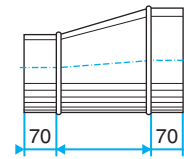

Plat-ovale verloopstukken

Rond, plat-ovaal excentrisch verloopstuk: ROCTP

TOEPASSINGSGBIED

- Excentrisch verloopstuk van plat-ovaal kanaalwerk naar rond kanaalwerk.

INSTALLATIE

- Voor montage laten de accessoires zich eenvoudig in elkaar schuiven: de kanalen hebben een vrouwelijke aansluiting, de accessoires een mannelijke.

ASSORTIMENT R19

B x H (mm)	Ø D	Code
360 x 80	125	11063961
	160	11063962
	200	11063963
350 x 100	160	11063964
	200	11063965
	250	11063966
450 x 100	160	11063967
	200	11063968
	250	11063969
325 x 130	125	11066452
	160	11066453
	200	11066454
	250	11066455
425 x 130	160	11066456
	200	11066457
	250	11066458
490 x 130	160	11066459
	200	11066460
	250	11066461
	315	11066462
410 x 165	200	11063970
	250	11063971
	315	11063972
475 x 165	200	11063973
	250	11063974
	315	11063975
	355	11063976
545 x 165	250	11063976
	315	11063977
	355	11063978
700 x 165	315	11063979
	355	11063980
	400	11063981
	400	11063982
515 x 215	315	11063982
	355	11063983
	400	11063984
	400	11063984
675 x 215	315	11063985
	355	11063986
	400	11063987
	450	11063988
880 x 215	355	11063989
	400	11063990
	450	11063991
	500	11063992
645 x 265	355	11063993
	400	11063994

B x H (mm)	Ø D	Code
645 x 265	450	11063995
	500	11063996
850 x 265	400	11063997
	450	11063998
	500	11063999
	560	11064000
975 x 265	400	11064001
	450	11064002
	500	11064003
	560	11064004
620 x 320	355	11064005
	400	11064006
	450	11064007
	500	11064008
820 x 320	400	11064009
	450	11064010
	500	11064011
	560	11064012
950 x 320	450	11064013
	500	11064014
	560	11064015
	630	11064016
765 x 415	500	11064017
	560	11064018
	630	11064019
	710	11064020
895 x 415	500	11064021
	560	11064022
	630	11064023
	710	11064024
1030 x 415	560	11064025
	630	11064026
	710	11064027
	800	11064028
835 x 515	560	11064029
	630	11064030
	710	11064031
	800	11064032
975 x 515	560	11064033
	630	11064034
	710	11064035
	800	11064036
1130 x 515	560	11064037
	630	11064038
	710	11064039
	800	11064040