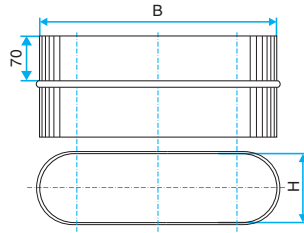

# Plat-ovale koppelstukken

### TOEPASSINGSGBIED

- Voor aansluiting van twee plat-ovale kanalen.

B x H (mm)	Code
880 x 215	11063010
645 x 265	11063011
850 x 265	11063012
975 x 265	11063013
620 x 320	11063014
820 x 320	11063015
950 x 320	11063016
765 x 415	11063017
895 x 415	11063018
1030 x 415	11063019
835 x 515	11063020
975 x 515	11063021
1130 x 515	11063022

B x H (mm)	Code
645 x 265	11063051
850 x 265	11063052
975 x 265	11063053
620 x 320	11063054
820 x 320	11063055
950 x 320	11063056
765 x 415	11063057
895 x 415	11063058
1030 x 415	11063059
835 x 515	11063060
975 x 515	11063061
1130 x 515	11063062