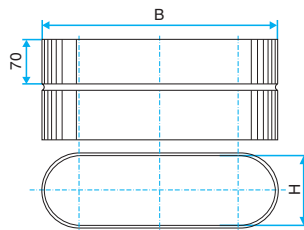

Vrouwelijke koppelstuk: RFO

TOEPASSINGSGBIED

- Voor aansluiting van twee plat-ovale accessoires.

ASSORTIMENT R19

B x H (mm)	Code
360 x 80	11063041
350 x 100	11063042
450 x 100	11063043
325 x 130	11066466
425 x 130	11066467
490 x 130	11066468
410 x 165	11063044
475 x 165	11063045
545 x 165	11063046
700 x 165	11063047
515 x 215	11063048
675 x 215	11063049
880 x 215	11063050

B x H (mm)	Code
645 x 265	11063051
850 x 265	11063052
975 x 265	11063053
620 x 320	11063054
820 x 320	11063055
950 x 320	11063056
765 x 415	11063057
895 x 415	11063058
1030 x 415	11063059
835 x 515	11063060
975 x 515	11063061
1130 x 515	11063062