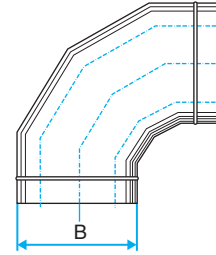

# Plat-ovale horizontale bochten

Bocht 90° horizontaal: CHO 90

## TOEPASSINGSGEBIED

- Voor de verandering van de richting van een plat-ovaal kanaal met 90°, horizontaal.