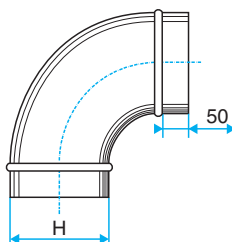

Plat-ovale bochten

Bocht 90° verticaal: CVO 90

TOEPASSINGSGEBIED

- Voor de verandering van de richting van een plat-ovaal kanaal met 90°.

INSTALLATIE

- Voor montage laten de accessoires zich eenvoudig in elkaar schuiven: de kanalen hebben een vrouwelijke aansluiting, de accessoires een mannelijke.

ASSORTIMENT R19

B x H (mm)	Code
360 x 80	11063241
350 x 100	11063242
450 x 100	11063243
325 x 130	11066318
425 x 130	11066319
490 x 130	11066320
410 x 165	11063244
475 x 165	11063245
545 x 165	11063246
700 x 165	11063247
515 x 215	11063248
675 x 215	11063249
880 x 215	11063250
645 x 265	11063251
850 x 265	11063252
975 x 265	11063253
620 x 320	11063254
820 x 320	11063255
950 x 320	11063256
765 x 415	11063257
895 x 415	11063258
1030 x 415	11063259
835 x 515	11063260
975 x 515	11063261
1130 x 515	11063262