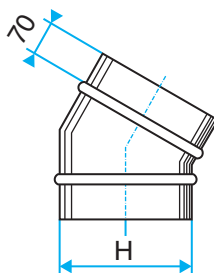

Bocht 30° verticaal: CVO 30

TOEPASSINGSGBIED

- Voor de verandering van de richting van een plat-ovaal kanaal met 30°.

ASSORTIMENT R19

B x H (mm)	Code
360 x 80	11063321
350 x 100	11063322
450 x 100	11063323
325 x 130	11066324
425 x 130	11066325
490 x 130	11066326
410 x 165	11063324
475 x 165	11063325
545 x 165	11063326
700 x 165	11063327
515 x 215	11063328
675 x 215	11063329
880 x 215	11063330

B x H (mm)	Code
645 x 265	11063331
850 x 265	11063332
975 x 265	11063333
620 x 320	11063334
820 x 320	11063335
950 x 320	11063336
765 x 415	11063337
895 x 415	11063338
1030 x 415	11063339
835 x 515	11063340
975 x 515	11063341
1130 x 515	11063342