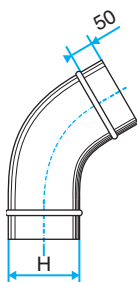

Plat-ovale bochten

Bocht 45° verticaal: CVO 45

TOEPASSINGSGBIED

- Voor de verandering van de richting van een plat-ovaal kanaal met 45°.

ASSORTIMENT R19

B x H (mm)	Code
360 x 80	11063281
350 x 100	11063282
450 x 100	11063283
325 x 130	11066321
425 x 130	11066322
490 x 130	11066323
410 x 165	11063284
475 x 165	11063285
545 x 165	11063286
700 x 165	11063287
515 x 215	11063288
675 x 215	11063289
880 x 215	11063290

B x H (mm)	Code
645 x 265	11063291
850 x 265	11063292
975 x 265	11063293
620 x 320	11063294
820 x 320	11063295
950 x 320	11063296
765 x 415	11063297
765 x 415	11063298
1030 x 415	11063299
835 x 515	11063300
975 x 515	11063301
1130 x 515	11063302