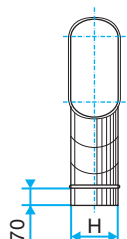

Plat-ovale bochten

Bocht horizontaal 45°: CHO 45

TOEPASSINGSGBIED

- Voor de verandering van de richting van een plat-ovaal kanaal met 45°, horizontaal.

ASSORTIMENT R19

B x H (mm)	Code
360 x 80	11063161
350 x 100	11063162
450 x 100	11063163
325 x 130	11066330
425 x 130	11066331
490 x 130	11066332
410 x 165	11063164
475 x 165	11063165
545 x 165	11063166
700 x 165	11063167
515 x 215	11063168
675 x 215	11063169
880 x 215	11063170

B x H (mm)	Code
645 x 265	11063171
850 x 265	11063172
975 x 265	11063173
620 x 320	11063174
820 x 320	11063175
950 x 320	11063176
765 x 415	11063177
895 x 415	11063178
1030 x 415	11063179
835 x 515	11063180
975 x 515	11063181
1130 x 515	11063182