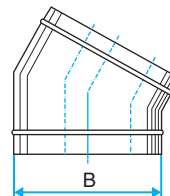

Bocht 30° horizontaal: CHO 30

TOEPASSINGSGBIED

- Voor de verandering van de richting van een plat-ovaal kanaal met 30°, horizontaal.

ASSORTIMENT R19

B x H (mm)	Code
360 x 80	11063201
350 x 100	11063202
450 x 100	11063203
325 x 130	11066333
425 x 130	11066334
490 x 130	11066335
410 x 165	11063204
475 x 165	11063205
545 x 165	11063206
700 x 165	11063207
515 x 215	11063208
675 x 215	11063209
880 x 215	11063210

B x H (mm)	Code
645 x 265	11063211
850 x 265	11063212
975 x 265	11063213
620 x 320	11063214
820 x 320	11063215
950 x 320	11063216
765 x 415	11063217
895 x 415	11063218
1030 x 415	11063219
835 x 515	11063220
975 x 515	11063221
1130 x 515	11063222