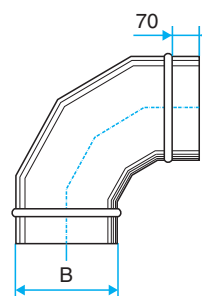

Plat-ovale bochten

Bocht 90° verticaal: CVO 90

TOEPASSINGSGEBIED

- Voor de verandering van de richting van een plat-ovaal kanaal met 90°.

INSTALLATIE

- Voor montage laten de accessoires zich eenvoudig in elkaar schuiven: de kanalen hebben een vrouwelijke aansluiting, de accessoires een mannelijke.

ASSORTIMENT R19

B x H (mm)	Code
360 x 80	11063241
350 x 100	11063242
450 x 100	11063243
325 x 130	11066318
425 x 130	11066319
490 x 130	11066320
410 x 165	11063244
475 x 165	11063245
545 x 165	11063246
700 x 165	11063247
515 x 215	11063248
675 x 215	11063249
880 x 215	11063250
645 x 265	11063251
850 x 265	11063252
975 x 265	11063253
620 x 320	11063254
820 x 320	11063255
950 x 320	11063256
765 x 415	11063257
895 x 415	11063258
1030 x 415	11063259
835 x 515	11063260
975 x 515	11063261
1130 x 515	11063262