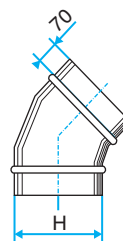

Plat-ovale bochten

Bocht 45° verticaal: CVO 45

TOEPASSINGSGBIED

- Voor de verandering van de richting van een plat-ovaal kanaal met 45°.

ASSORTIMENT R19

B x H (mm)	Code
360 x 80	11063281
350 x 100	11063282
450 x 100	11063283
325 x 130	11066321
425 x 130	11066322
490 x 130	11066323
410 x 165	11063284
475 x 165	11063285
545 x 165	11063286
700 x 165	11063287
515 x 215	11063288
675 x 215	11063289
880 x 215	11063290

B x H (mm)	Code
645 x 265	11063291
850 x 265	11063292
975 x 265	11063293
620 x 320	11063294
820 x 320	11063295
950 x 320	11063296
765 x 415	11063297
765 x 415	11063298
1030 x 415	11063299
835 x 515	11063300
975 x 515	11063301
1130 x 515	11063302