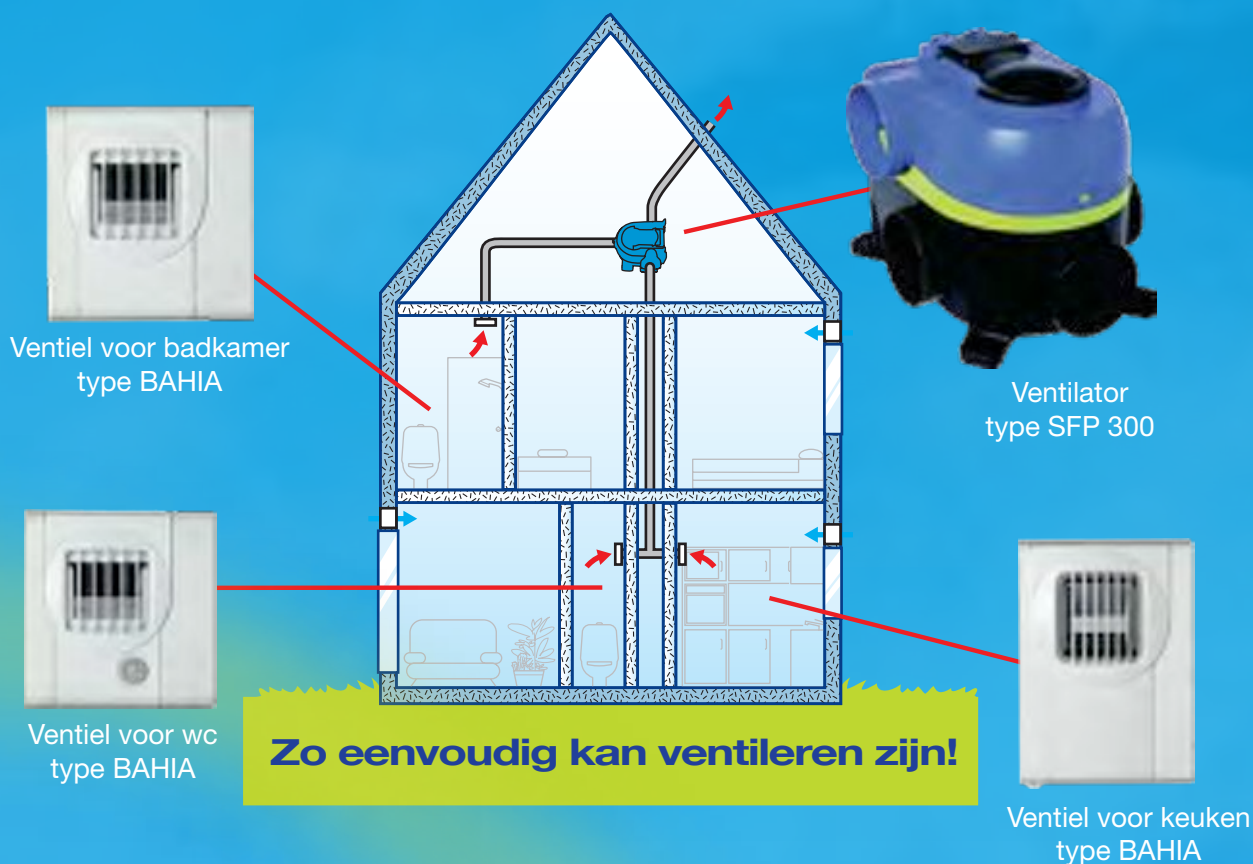

BAHIA: altijd de juiste vochtigheid in huis

In Nederland een primeur: het exclusieve ventilatiesysteem BAHIA. Dit systeem werkt op basis van de relatieve vochtigheid in de "natte" ruimten en op basis van beweging in het toilet. De sensoren in de vochtgerelateerde ventielen werken mechanisch, er komt geen storingsgevoelige elektronica of motortje aan te pas.

De ventilatiedebieten worden volledig automatisch geregeld, afhankelijk van de 'menselijke activiteit' in de woning! In de keuken is tijdelijk extra ventilatie mogelijk door het ventilatieventiel handmatig te openen met een koord. De energiezuinige gelijkstroomventilator met elektronische drukregeling zorgt automatisch voor de juiste ventilatiehoeveelheden.